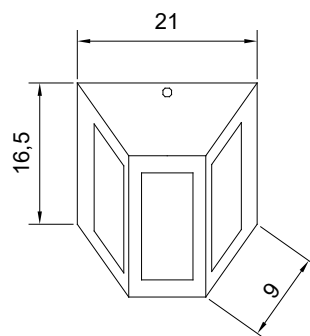

1306

Arandela externa em alumínio e difusor em vidro.
Contém 01 soquete base E27

PINTURA (branco, preto, marrom corten,
marrom café, prata, cobre e dourado)