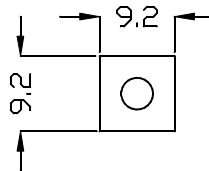

169

Spot embutido recuado dicróica
Contém 1 soq. GU-10

PINTURA (branco, preto, marrom corten,
marrom café, prata, cobre e dourado)