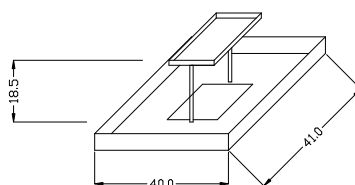

121

Plafon Rebatedor Sobrepor com vidro central para 4 soquetes E-27

PINTURA (branco/preto, ou combinação com dourado)