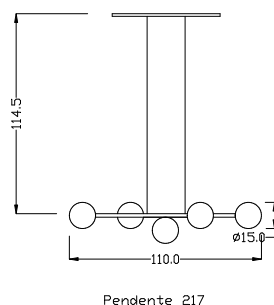

Pendente jaboticaba pequeno (110cm)
Contém 05 soquetes base E27

PINTURA (branco, preto, marrom corten,
marrom café, prata, cobre e dourado)

218

Pendente jaboticaba grande (150cm)
Contém 07 soquetes base E-27.