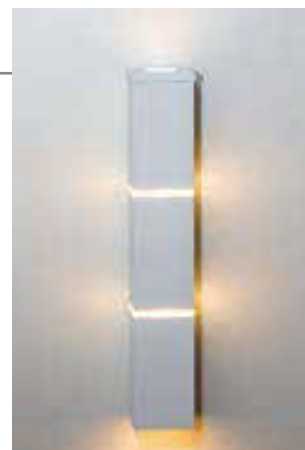

1246-02

Arandela externa em alumínio e difusor em vidro.
Contém 02 soquetes base G9

PINTURA (branco, preto, marrom corten,
marrom café, prata, cobre e dourado)