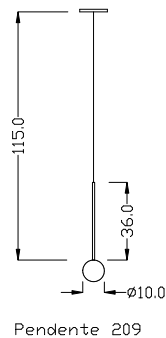

209

Pendente bola 10cm
Contém 1 soquete base GU-10

PINTURA (branco, preto, marrom corten,
marrom café, prata, cobre e dourado)