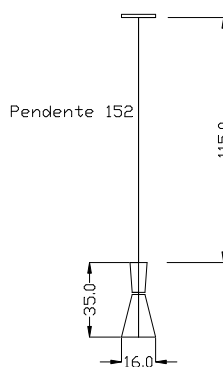

152

Pendente Duplo Cone
Contém 01 soquete base E-27

PINTURA (branco, preto, marrom corten, marrom café, prata, cobre e dourado)