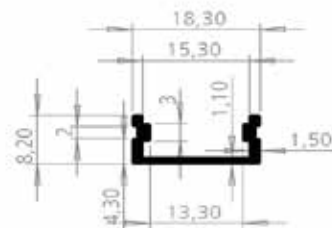

1808

Perfil de embutir alumínio branco ou preto 23x15mm, difusor em acrílico. Barra de 3m. Acompanha 4 clips de inox e 2 tampas de acabamento.

PINTURA (branco ou preto)