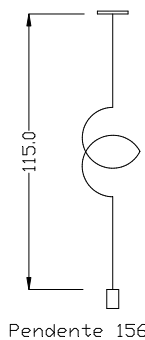

156

Pendente Saturno
Contém 01 soquete base E-27

PINTURA (branco, preto, marrom corten, marrom café, prata, cobre e dourado)