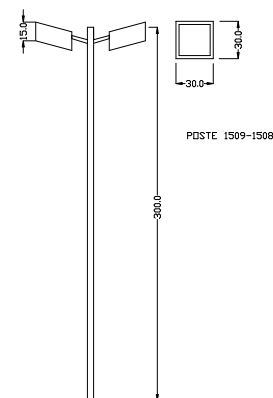

MEDIDAS: 50x3000mm

1509

Poste Quadrado 2 Soquetes
Contém 02 Soq. E-27

PINTURA (branco, preto, marrom corten,
marrom café, prata, cobre e dourado)

MEDIDAS: 50x3000mm

1510

Poste tubo quadrado 02 tubular led 1,2m
(apenas tubuled com neutro e fase do mesmo lado da lâmpada)