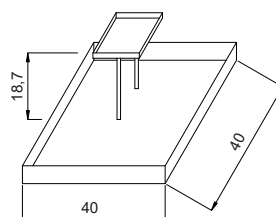

132

Plafon Rebatedor Sobrepor com acrílico espelhado para 4 soquetes E-27

PINTURA (branco/preto, ou combinação com dourado)