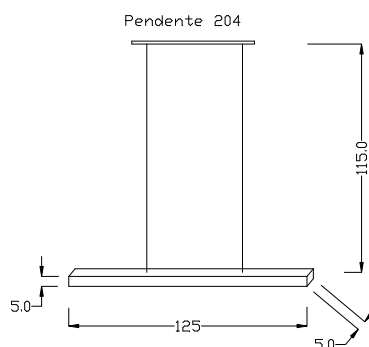

204

Pendente para 1 tubular 120cm (luz para baixo)
Medida do perfil 5x5cm

PINTURA (branco, preto, marrom corten, marrom café, prata, cobre e dourado)

MEDIDAS: Comp 120cm