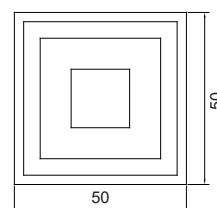

112

Plafon Double embutido branco 04 E-27

PINTURA (branco/preto, ou combinação com dourado)