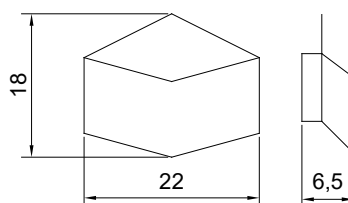

1601

Arandela interna em alumínio.
Contém 01 soquete base G9

PINTURA (branco, preto, marrom corten,
marrom café, prata, cobre e dourado)