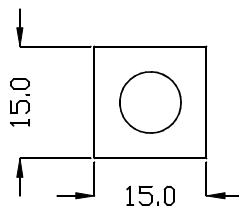

171

171 - Spot embutido recuado AR111 1 soq. GU-10
171-B - Spot Embutido recuado Par30 1 Soq. E-27
171-C - Spot embutido recuado Par 38 1 soq E-27

PINTURA (branco, preto, marrom corten,
marrom café, prata, cobre e dourado)