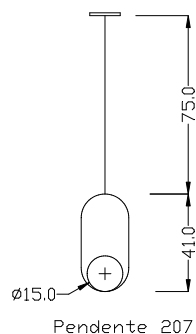

MEDIDAS: Comp 120cm

Pendentes

207

Pendente 1 bola 15cm oval
Contém 01 soquete base E-27

PINTURA (branco, preto, marrom corten,
marrom café, prata, cobre e dourado)

208

Pendente 1 bola 15cm triangular
Contém 01 soquete base E-27