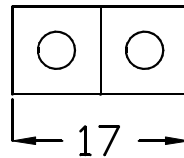

173

Spot duplo recuado dicróica
Contém 2 soq. GU-10

PINTURA (branco, preto, marrom corten,
marrom café, prata, cobre e dourado)