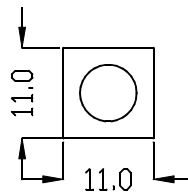

170

170 - Spot embutido recuado Par 20 1 soq. E-27
170-B - Spot embutido recuado AR 70 1 soq. GU-10

PINTURA (branco, preto, marrom corten,
marrom café, prata, cobre e dourado)