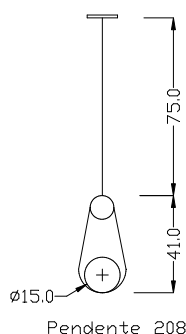

208

Pendente 1 bola 15cm triangular
Contém 01 soquete base E-27

PINTURA (branco, preto, marrom corten,
marrom café, prata, cobre e dourado)