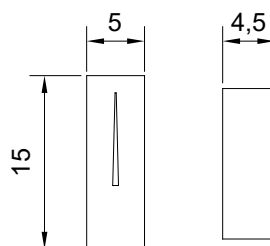

Bal 05 Risk

Balizador face interna em alumínio.
Contém 01 soquete base G9, acompanha caixa nicho.

PINTURA (branco, preto, marrom corten,
marrom café, prata, cobre e dourado)