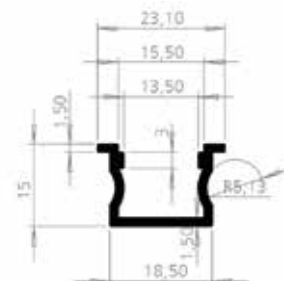

2315

Perfil de embutir alumínio branco ou preto 23x15mm, difusor em acrílico. Barra de 3m. Acompanha 4 clips de inox e 2 tampas de acabamento.

PINTURA (branco ou preto)