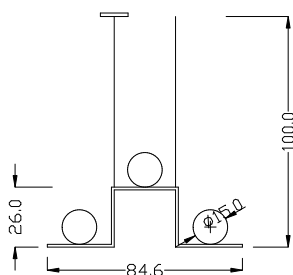

110

Pendente 3 bolas 15cm (comp 90cm)
Contém 03 soquetes base E27

PINTURA (branco, preto, marrom corten, marrom café, prata, cobre e dourado)