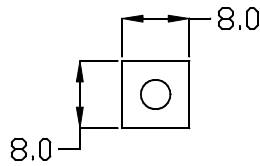

PINTURA (branco, preto, marrom corten,
marrom café, prata, cobre e dourado)

MEDIDAS: 100x3000mm

Spots

168

Spot embutido recuado mini dicróica
Contém 1 soq. GU-10

PINTURA (branco, preto, marrom corten,
marrom café, prata, cobre e dourado)