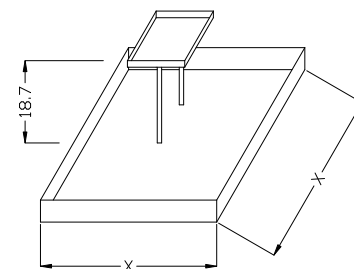

1299-1

1299-1 - Plafon Rebatedor 50x50cm 6 soq Halógena

PINTURA (branco, preto, marrom corten, marrom café, prata, cobre e dourado)