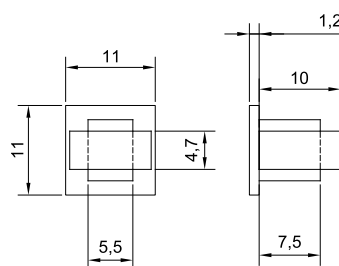

114

Arandela interna em alumínio. Contém 02 soquetes base G9

PINTURA (branco, preto, marrom corten, marrom café, prata, cobre e dourado)

118

Arandela interna em alumínio. Contém 01 soquete base G9

PINTURA (branco, preto, marrom corten, marrom café, prata, cobre e dourado)