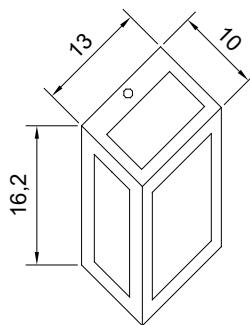

1304-5

Arandela externa em alumínio com 5 difusores em vidro.
Contém 01 soquete base E27

PINTURA (branco, preto, marrom corten,
marrom café, prata, cobre e dourado)