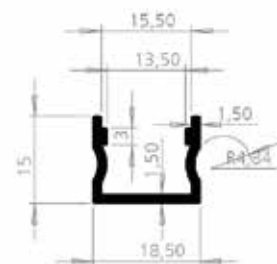

1815

Perfil de sobrepor alumínio branco ou preto 18x15mm difusor em acrílico. Barra de 3m. Acompanha 4 clips de inox e 2 tampas de acabamento.

PINTURA (branco ou preto)