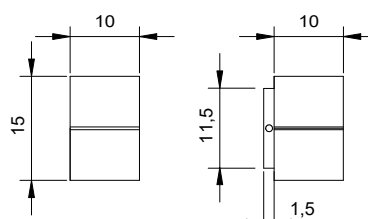

1249-15

Arandela externa em alumínio e difusor em vidro.
Contém 01 soquete base G9

PINTURA (branco, preto, marrom corten, marrom café, prata, cobre e dourado)