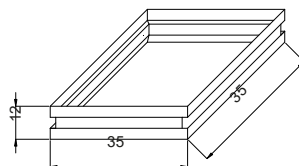

146

Plafon Sobrepor com acrílico central para 4 soquetes E-27

PINTURA (branco/preto, ou combinação com dourado)