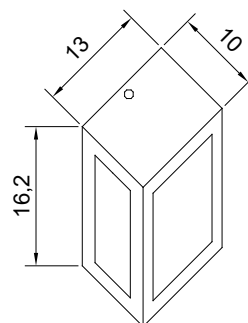

PINTURA (branco, preto, marrom corten,
marrom café, prata, cobre e dourado)

MEDIDAS: 13cm larg. x 16,2cm alt. x 10cm prof.

1304-5

Arandela externa em alumínio com 5 difusores em vidro.
Contém 01 soquete base E27