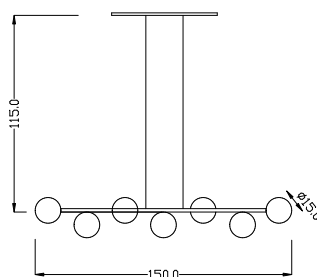

218

Pendente jaboticaba grande (150cm)
Contém 07 soquetes base E-27.

PINTURA (branco, preto, marrom corten,
marrom café, prata, cobre e dourado)

Pendente 218