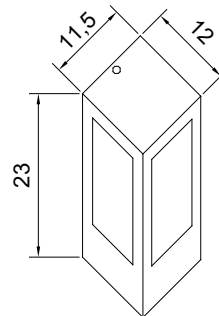

1301

Arandela externa em alumínio e difusor em vidro.
Contém 01 soquete base E27

PINTURA (branco, preto, marrom corten,
marrom café, prata, cobre e dourado)