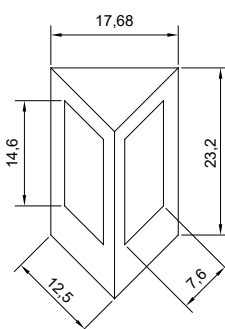

957

Arandela externa em alumínio e difusor em vidro.
Contém 01 soquete base E27

PINTURA (branco, preto, marrom corten,
marrom café, prata, cobre e dourado)