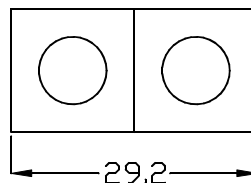

175

175 - Spot duplo recuado AR111 2 soq. GU-10
175-B - Spot duplo recuado Par-30 2 soq. E-27
175-C - Spot Duplo recuado PAR38 2 soq. E-27

PINTURA (branco, preto, marrom corten,
marrom café, prata, cobre e dourado)