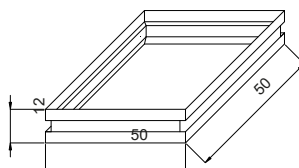

144

Plafon Sobrepor com acrílico central para 6 soquetes E-27

PINTURA (branco/preto, ou combinação com dourado)