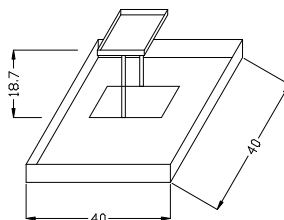

13-D09/04 - Plafon Reb. Sobrepor 45cm 4 soq E-27

PINTURA (branco/preto, ou combinação com dourado)

1296-1 e 1297-1

1296-1 - Plafon Rebatedor 40x40cm 4 soq E-27

1297-1 - Plafon Rebatedor 30x30cm 4 soq E-27