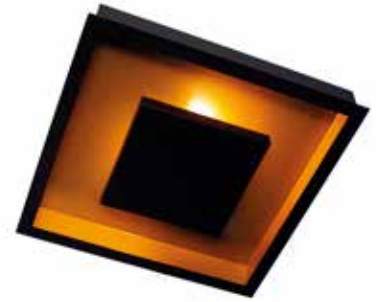

Plafons

11-D07

11-D07 - Plafon Reb. Embutir Fundo Quadrado 4 soq G9 ou 2 soq R7 ou 2 soq E-27

11-D07/04 - Plafon Reb. Embutir Fundo Quadrado 4 soq E-27

PINTURA (branco/preto, ou combinação com dourado)

MEDIDAS: 40x40cm