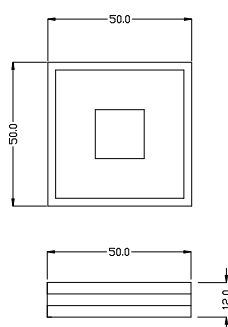

109

Plafon Recuado com 6 soquetes E-27

PINTURA (branco/preto, ou combinação com dourado)