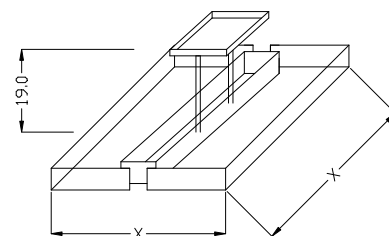

PINTURA (branco, preto, marrom corten, marrom café, prata, cobre e dourado)

MEDIDA: altura do tubo ajustável

1508

Poste Quadrado 1 Soquete
Contém 01 Soq. E-27

PINTURA (branco, preto, marrom corten,
marrom café, prata, cobre e dourado)