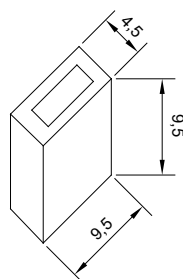

212

Arandela externa em alumínio e difusor em vidro.
Contém 01 soquete base G9

PINTURA (branco, preto, marrom corten, marrom café, prata, cobre e dourado)