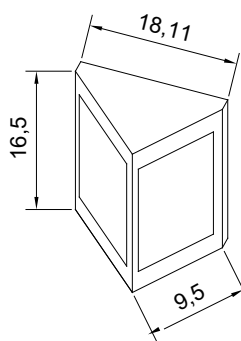

1305

Arandela externa em alumínio e difusor em vidro.
Contém 01 soquete base E27

PINTURA (branco, preto, marrom corten,
marrom café, prata, cobre e dourado)