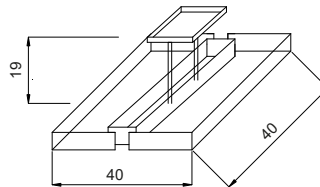

134

Plafon Rebatedor Sobrepor vazado com acrílico espelhado, para 4 soquetes E-27

PINTURA (branco/preto, ou combinação com dourado)