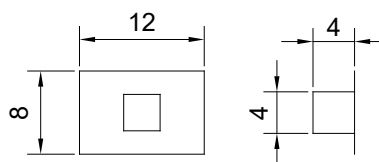

Bal 04

Balizador interno face plana em alumínio.
Contém 01 soquete base G9

PINTURA (branco, preto, marrom corten,
marrom café, prata, cobre e dourado)