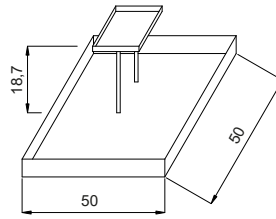

Plafons

133

Plafon Rebatedor Sobrepor com acrílico espelhado para 4 soquetes E-27

PINTURA (branco/preto, ou combinação com dourado)