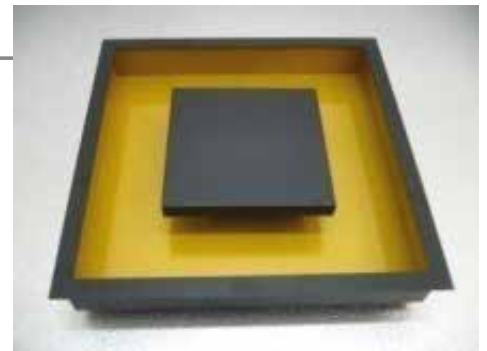

11-D09

11-D09 - Plafon Reb. Embutir Fundo Quadrado 4 soq G9 ou 2 soq R7 ou 2 soq E-27

11-D09/04 - Plafon Reb. Embutir 4 soq G9 ou 2 soq R7 ou 2 E-27

PINTURA (branco/preto, ou combinação com dourado)

MEDIDAS: 50x50cm