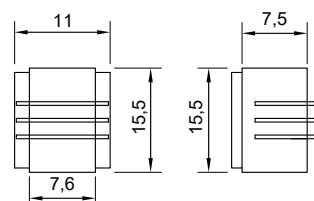

119

Arandela externa em alumínio com difusor em vidro.
Contém 01 soquete base G9

PINTURA (branco, preto, marrom corten, marrom café, prata, cobre e dourado)