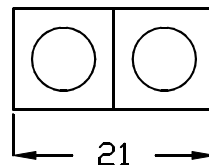

174

174 - Spot duplo recuado PAR20 2 soq. E-27
174-B - Spot duplo recuado AR 70 2 soq. GU-10

PINTURA (branco, preto, marrom corten,
marrom café, prata, cobre e dourado)