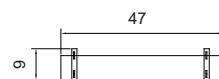

112

Plafon Double embutido branco 04 E-27

PINTURA (branco/preto, ou combinação com dourado)