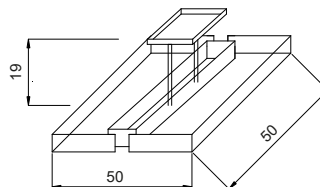

135

Plafon Rebatedor Sobrepor vazado com acrílico espelhado, para 4 soquetes E-27

PINTURA (branco/preto, ou combinação com dourado)