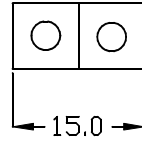

172

Spot duplo recuado mini dicróica
Contém 2 soq. GU-102 soq R7 ou 2 soq E-27

PINTURA (branco, preto, marrom corten,
marrom café, prata, cobre e dourado)