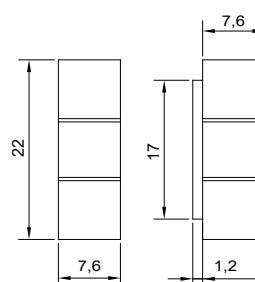

1248-02

Arandela externa em alumínio e difusor em vidro.
Contém 02 soquetes base G9

PINTURA (branco, preto, marrom corten, marrom café, prata, cobre e dourado)