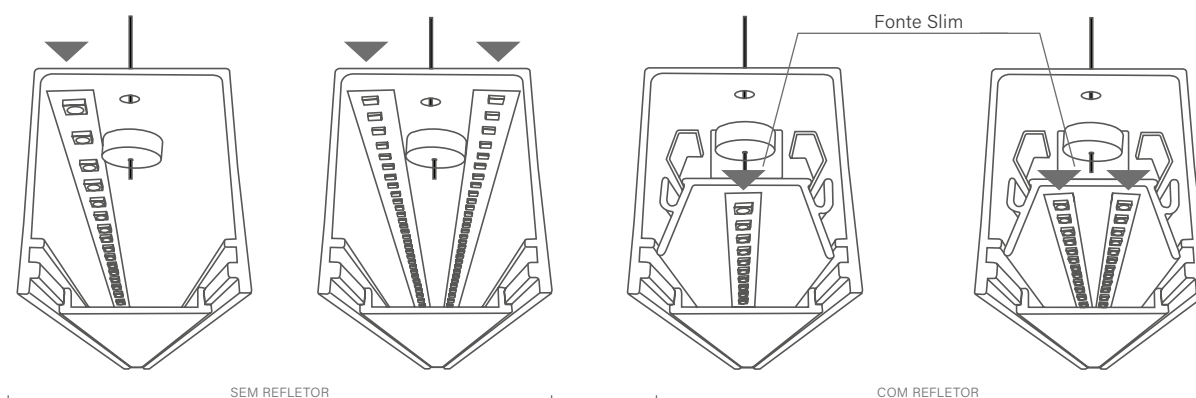

APLICAÇÃO AÉREO

- Utilizar fita de LED com espaçamento mínimo de 120 LEDs por metro;
- Em aplicações com 2 fitas de LED, a largura da fita deve ser de no máximo 10mm;
- Em aplicações aéreas para 01 ou 02 fitas de LED, a largura da fita deve ser de no máximo 10mm;
- O alojamento da **fonte de tensão** deve ser previsto em obra pelo cliente. Em situações que o cliente opte por adotar o refletor, a **fonte de tensão slim** pode ser utilizada atrás do mesmo;
- A distância entre a fita de LED e a fonte de tensão deverá seguir a recomendação do fornecedor para que não haja queda de tensão e fluxo luminoso.