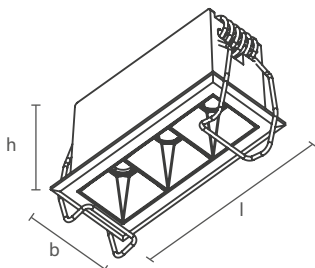

* Nicho: largura de 26 x 26mm (S0100)
largura de 64 x 26mm (S0101)
largura de 121 x 26mm (S0102)

S0101

S0102

ESPECIFICAÇÕES

Produzido em alumínio;
Produto Bivolt (127V/220V).

ACABAMENTOS

*Consulte todos os acabamentos disponíveis.