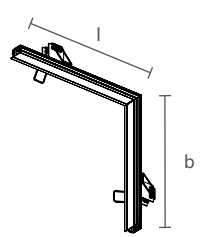

PERFIL COM FITA DE LED INTEGRADA

Dimensão (l x b x h)	Potência total	Código	Temp. de cor	Fluxo total
230 x 25 x 230mm	7,7W	SFPE15001LED27	2700K	348lm
		SFPE15001LED3	3000K	369lm
		SFPE15001LED4	4000K	391lm

* Nicho: largura de 202 x 18 x 202mm.

TENSÃO **24 V** SDCM **<3** IRC **≥90**

*Fonte não inclusa

ESPECIFICAÇÕES
Produzido em alumínio;
Difusor em acrílico.

ACABAMENTOS

BT PT MC
*Consulte todos os acabamentos disponíveis.