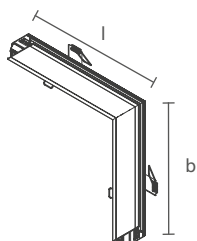

PERFIL COM FITA DE LED INTEGRADA

Dimensão (l x b x h)	Potência total	Código	Temp. de cor	Fluxo total

230 x 52 x 230mm   7,7W   SFPE40001LED27   2700K   495lm

SFPE40001LED3   3000K   526lm

SFPE40001LED4   4000K   557lm

* Nicho: largura de 210 x 43 x 210mm.