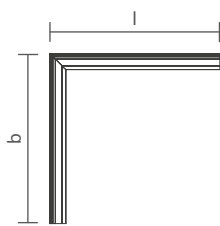

Dimensão (l x b x h)	Código
250 x 250 x 23mm	SPS12000