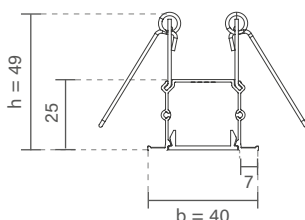

FIT25 STANDARD | PERFIL DE EMBUTIR

PERFIL VAZIO PARA FITA DE LED

Dimensão (l x b x h)	Código
500 x 40 x 49mm	SPE25050
1000 x 40 x 49mm	SPE25100
1500 x 40 x 49mm	SPE25150
2000 x 40 x 49mm	SPE25200
2500 x 40 x 49mm	SPE25250
3000 x 40 x 49mm	SPE25300