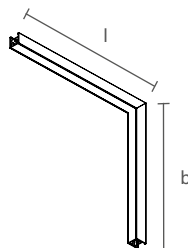

*Fonte não inclusa

FIT15 | CURVA TETO PAREDE

PERFIL VAZIO PARA FITA DE LED

Dimensão (l x b x h)	Código
250 x 17 x 250mm	SPS15001

PERFIL COM FITA DE LED INTEGRADA

Dimensão (l x b x h)	Potência total	Código	Temp. de cor	Fluxo total
215 x 17 x 215mm	7,7W	SFPS15001LED27	2700K	521lm
		SFPS15001LED3	3000K	554lm
		SFPS15001LED4	4000K	586lm