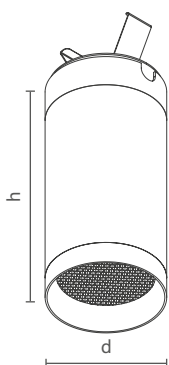

* Nicho: largura de 26 x 26mm (S0100)
largura de 64 x 26mm (S0101)
largura de 121 x 26mm (S0102)

S0101

S0102

ESPECIFICAÇÕES

Produzido em alumínio;
Produto Bivolt (127V/220V).

ACABAMENTOS

*Consulte todos os acabamentos disponíveis.

Produzido em alumínio;
*Avaliar se a dimensão da lâmpada é compatível com o produto adquirido;
Produto Bivolt (127V/220V).

ACABAMENTOS

*Consulte todos os acabamentos disponíveis.

FACHO DIRECIONÁVEL
inclinação de 44°

Acesse o QR Code para mais informações técnicas.

Lisse III

Elegância minimalista e versatilidade em uma solução com dupla função: plafon fixo ou direcionável.

LISSE III | SPOT

Dimensão (d x h)	Código	Soquete	Lâmpada*	Nicho
Ø38,1 x 90mm	SSP70300	1 x GU10/GZ10	MR11 LED	Ø32mm
Ø54,4 x 104mm	SSP70301	1 x GU10/GZ10	MR16 LED	Ø32mm
Ø71 x 156,5mm	SSP70302	1 x E27	PAR20 LED	Ø32mm
Ø71 x 156,5mm	SSP70303	1 x GU10/GZ10	AR70 LED	Ø32mm