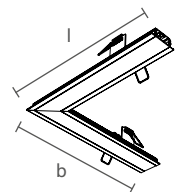

PERFIL COM FITA DE LED INTEGRADA

Dimensão (l x b x h)	Potência total	Código	Temp. de cor	Fluxo total
225 x 225 x 40mm	7,7W	SFPE23000LED27	2700K	428lm
		SFPE23000LED3	3000K	455lm
		SFPE23000LED4	4000K	482lm

* Nicho: largura de 210 x 31 x 210mm.