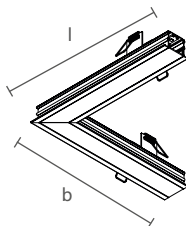

PERFIL COM FITA DE LED INTEGRADA

Dimensão (l x b x h)	Potência total	Código	Temp. de cor	Fluxo total

225 x 225 x 49mm

7,7W

SFPE25000LED27

2700K

398lm

SFPE25000LED3

3000K

423lm

SFPE25000LED4

4000K

448lm

* Nicho: largura de 220 x 220 x 31mm.