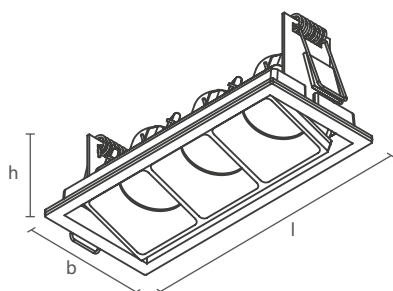

PRO LED

PRO LAMP

PRO 11 | EMBUTIDO

Dimensão (l x b x h)	Código	Soquete	Lâmpada*	Nicho
60 x 60 x 45mm	SEM03045	1 x GU10/GZ10	MR11 LED	52 x 52mm
100 x 60 x 45mm	SEM03046	2 x GU10/GZ10	MR11 LED	92 x 52mm
135 x 60 x 45mm	SEM03047	3 x GU10/GZ10	MR11 LED	129 x 52mm

*Lâmpada não inclusa no produto.

SEM03047

ESPECIFICAÇÕES

Produzido em alumínio;
*Avaliar se a dimensão da lâmpada é compatível com o produto adquirido;
Produto Bivolt (127V/220V).

ACABAMENTOS

*Consulte todos os acabamentos disponíveis.

Accese o QR Code para mais informações técnicas.

DECOR LED

PERFIS SLIM

PERFIS STANDARD

PERFIS SOBREPOR

PERFIS COMFORT

PERFIS MOBILIÁRIO

ACESSÓRIOS, MÓDULOS E FONTES