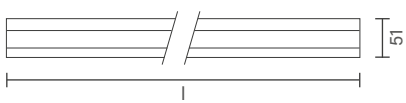

FIT25 SLIM | PERFIL DE EMBUTIR *CUSTOMIZÁVEL*

CÓDIGO
SFPE23

TENSÃO
24 V

*Fonte não inclusa

Fitas freecut + Fit25 Slim

FREECUT **10W/M**

- 2700K
  658 lm/m
- 3000K
  709 lm/m
- 4000K
  758 lm/m

FREECUT **14W/M**

- 2700K
  1213 lm/m
- 3000K
  1276 lm/m
- 4000K
  1337 lm/m

FREECUT **19W/M**

- 2700K
  1311 lm/m
- 3000K
  1410 lm/m
- 4000K
  1509 lm/m

*Fluxo com perfil.

SAIBA COMO CUSTOMIZAR O PERFIL NA PÁG. 128

ESPECIFICAÇÕES

Produzido em alumínio;
Difusor em acrílico.

ACABAMENTOS

500MM A 3000MM

- BT
- PT
- MC

500MM A 2000MM

- GR
- AD
- DO
- OL
- FF
- RF