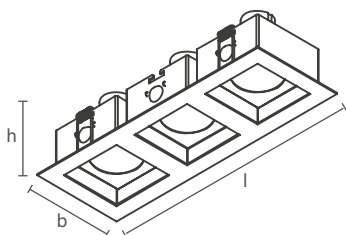

Dimensão (l x b x h)	Código	Soquete	Lâmpada*	Nicho
90 x 250 x 85mm	SIN65032	3 x GU10/GZ10	MR16 LED	78 x 238mm
110 x 310 x 130mm	SIN65033	3 x E27	PAR20 LED	98 x 298mm
110 x 310 x 85mm	SIN65134	3 x GU10/GZ10	AR70 LED	98 x 298mm

*Lâmpada não inclusa no produto.