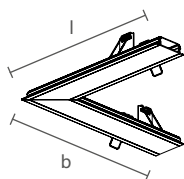

* Nicho: largura de 43mm.

*Fonte não inclusa

ESPECIFICAÇÕES

Produzido em alumínio;
Difusor em acrílico.

ACABAMENTOS

*Consulte todos os acabamentos disponíveis.

FIT40 SLIM | CURVA DIREITA ESQUERDA

PERFIL VAZIO PARA FITA DE LED