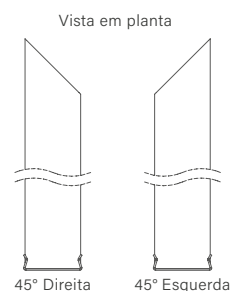

BT PT MC

500MM A 2000MM

GR AD DO OL FF RF

FIT40 SLIM | CANTO 45°

PERFIL VAZIO PARA FITA DE LED

	45° DIREITA	45° ESQUERDA
Dimensão (l x b x h)	Código	Código
500 x 51 x 40mm	SPE43050D	SPE43050E
1000 x 51 x 40mm	SPE43100D	SPE43100E
1500 x 51 x 40mm	SPE43150D	SPE43150E
2000 x 51 x 40mm	SPE43200D	SPE43200E
2500 x 51 x 40mm	SPE43250D	SPE43250E
3000 x 51 x 40mm	SPE43300D	SPE43300E