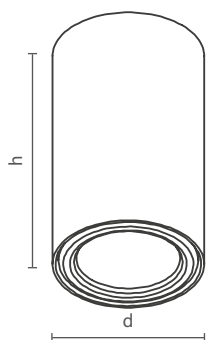

LISSE II | PLAFON

Dimensão (d x h)	Código	Soquete	Lâmpada*
Ø57 x 85mm	SPL03020	1 x GU10/GZ10	MR16 LED
Ø80 x 95mm	SPL03021	1 x GU10/GZ10	AR70 LED
Ø80 x 135mm	SPL03022	1 x E27	PAR20 LED

*Lâmpada não inclusa no produto.