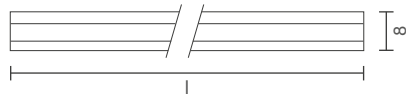

FIT08 | PERFIL DE SOBREPOR *CUSTOMIZÁVEL*

CÓDIGO
SFPS08

TENSÃO
24 V

*Fonte não inclusa

Fitas freecut + Fit08

FREECUT
5W/M

- 2700K
  321 lm/m
- 3000K
  347 lm/m
- 4000K
  371 lm/m

FREECUT
10W/M

- 2700K
  611 lm/m
- 3000K
  657 lm/m
- 4000K
  703 lm/m

*Fluxo com perfil.

SAIBA COMO CUSTOMIZAR O PERFIL NA PÁG. 128

ESPECIFICAÇÕES
Produzido em alumínio;
Difusor em acrílico.

ACABAMENTOS
500MM A 3000MM

- BT
- PT
- MC

500MM A 2000MM

- GR
- AD
- DO
- OL
- FF
- RF