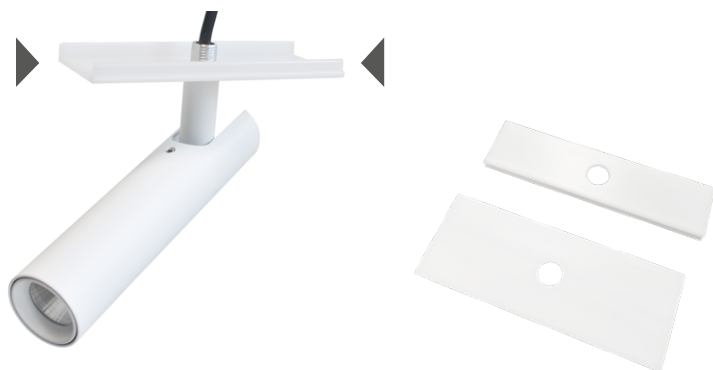

Dimensão (b x h)	Código
100 x 25mm	SAC00053
100 x 37mm	SAC00054

* Coletivo com: 10 unidades

MÓDULOS COMPATÍVEIS COM ACESSÓRIO EM ACRÍLICO

MÓDULOS	CÓDIGO	DESCRIÇÃO	FIT25 STANDARD	Fit40 STANDARD	FIT25 SOBREPOR	NEW Fit40 SOBREPOR
 SPOT SNELLO	SMO15008LED27 SMO15008LED3 SHMO15008LED27 SHMO15008LED3	Potência: 5W Temp. da cor: 2700K ● 3000K ● Dimensão: Ø 28 x 120mm Tensão: BIVOLT	●	●	●	●
 SPOT LISSE I	SMO03007	Soquete: 1 x GU10/GZ10 *Lâmpada: MINI DIC. LED Dimensão: Ø 40 x 125mm *Lâmpada não inclusa	●	●	●	●
 SPOT LISSE I	SMO03008	Soquete: 1 x GU10/GZ10 *Lâmpada: MR16 LED Dimensão: Ø 56 x 125mm *Lâmpada não inclusa	●	●	●	●
 SPOT LISSE I	SMO03031	Soquete: 1 x GU10/GZ10 *Lâmpada: AR70 LED Dimensão: Ø 76 x 135mm *Lâmpada não inclusa	●	●	●	●
 SPOT LISSE I	SMO03030	Soquete: 1 x GU10/GZ10 *Lâmpada: PAR20 LED Dimensão: Ø 76 x 135mm *Lâmpada não inclusa	●	●	●	●
 SPOT LISSE II	SMO03012	Soquete: 1 x GU10/GZ10 *Lâmpada: MR16 LED Dimensão: 110 x 64 x 105mm *Lâmpada não inclusa	●	●	●	●
 SPOT LISSE II	SMO03033	Soquete: 1 x GU10/GZ10 *Lâmpada: AR70 LED Dimensão: Ø76 x 110mm *Lâmpada não inclusa	●	●	●	●
 SPOT LISSE II	SMO03032	Soquete: 1 x GU10/GZ10 *Lâmpada: PAR20 LED Dimensão: Ø76 x 155mm *Lâmpada não inclusa	●	●	●	●

ESPECIFICAÇÕES

Produzido em acrílico.

ACABAMENTOS

*Consulte todos os acabamentos disponíveis.