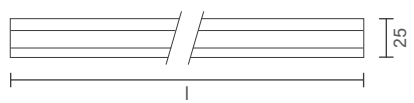

FIT40 STANDARD | PERFIL DE EMBUTIR *CUSTOMIZÁVEL*

CÓDIGO
SFPE40

TENSÃO
24 V

*Fonte não inclusa

Fitas freecut + Fit40 Standard

FREECUT
10W/M

- 2700K
  612 lm/m
- 3000K
  659 lm/m
- 4000K
  705 lm/m

FREECUT
14W/M

- 2700K
  1128 lm/m
- 3000K
  1187 lm/m
- 4000K
  1244 lm/m

FREECUT
19W/M

- 2700K
  1220 lm/m
- 3000K
  1312 lm/m
- 4000K
  1404 lm/m

*Fluxo com perfil.

SAIBA COMO CUSTOMIZAR O PERFIL NA PÁG. 128

ESPECIFICAÇÕES
Produzido em alumínio;
Difusor em acrílico.

ACABAMENTOS
500MM A 3000MM

- BT
- PT
- MC

500MM A 2000MM

- GR
- AD
- DO
- OL
- FF
- RF