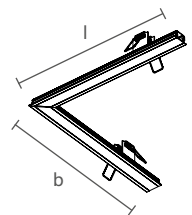

* Nicho: largura de 21mm.

*Fonte não inclusa

ESPECIFICAÇÕES

Produzido em alumínio;
Difusor em acrílico.

ACABAMENTOS

*Consulte todos os acabamentos disponíveis.

FIT15 SLIM | CURVA DIREITA ESQUERDA

PERFIL VAZIO PARA FITA DE LED