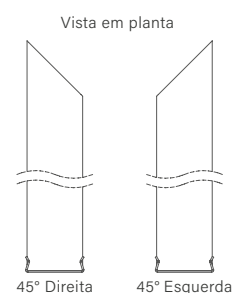

PERFIL COM FITA DE LED INTEGRADA

Dimensão (l x b x h)	Potência total	45° DIREITA	45° ESQUERDA	Temp. de cor	Fluxo total
		Código	Código		
225 x 40 x 40mm	3,8W	SFPE23025DLED27	SFPE23025ELED27	2700K	214lm
		SFPE23025DLED3	SFPE23025ELED3	3000K	227lm
		SFPE23025DLED4	SFPE23025ELED4	4000K	240lm
475 x 40 x 40mm	8,6W	SFPE23050DLED27	SFPE23050ELED27	2700K	481lm
		SFPE23050DLED3	SFPE23050ELED3	3000K	511lm
		SFPE23050DLED4	SFPE23050ELED4	4000K	541lm
975 x 40 x 40mm	18,2W	SFPE23100DLED27	SFPE23100ELED27	2700K	1014lm
		SFPE23100DLED3	SFPE23100ELED3	3000K	1078lm
		SFPE23100DLED4	SFPE23100ELED4	4000K	1141lm
1475 x 40 x 40mm	27,8W	SFPE23150DLED27	SFPE23150ELED27	2700K	1548lm
		SFPE23150DLED3	SFPE23150ELED3	3000K	1645lm
		SFPE23150DLED4	SFPE23150ELED4	4000K	1742lm
1975 x 40 x 40mm	37,4W	SFPE23200DLED27	SFPE23200ELED27	2700K	2082lm
		SFPE23200DLED3	SFPE23200ELED3	3000K	2212lm
		SFPE23200DLED4	SFPE23200ELED4	4000K	2342lm
2475 x 40 x 40mm	47W	SFPE23250DLED27	SFPE23250ELED27	2700K	2616lm
		SFPE23250DLED3	SFPE23250ELED3	3000K	2780lm
		SFPE23250DLED4	SFPE23250ELED4	4000K	2943lm
2975 x 40 x 40mm	56,6W	SFPE23300DLED27	SFPE23300ELED27	2700K	3150lm
		SFPE23300DLED3	SFPE23300ELED3	3000K	3347lm
		SFPE23300DLED4	SFPE23300ELED4	4000K	3544lm

* Nicho: largura de 31mm.

*Fonte não inclusa

ESPECIFICAÇÕES

Produzido em alumínio;
Difusor em acrílico.

ACABAMENTOS

*Consulte todos os acabamentos disponíveis.