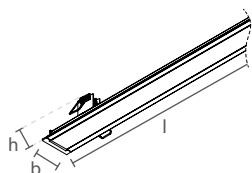

ACABAMENTOS

500MM A 3000MM

- BT
- PT
- MC

500MM A 2000MM

- GR
- AD
- DO
- OL
- FF
- RF

FIT25 SLIM | CANTO 45°

PERFIL VAZIO PARA FITA DE LED

Dimensão (l x b x h)	45° DIREITA	45° ESQUERDA
	Código	Código
500 x 25 x 40mm	SPE23050D	SPE23050E
1000 x 40 x 40mm	SPE23100D	SPE23100E
1500 x 40 x 40mm	SPE23150D	SPE23150E
2000 x 40 x 40mm	SPE23200D	SPE23200E
2500 x 40 x 40mm	SPE23250D	SPE23250E
3000 x 40 x 40mm	SPE23300D	SPE23300E