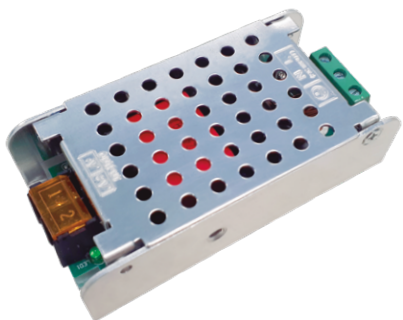

FONTE | 100W

Código	SFT00003
Potência	100W
Tensão de Entrada	100 - 240 Vac
Tensão de Saída	24 Vdc
Frequência	50 - 60Hz
Corrente de Entrada	100W MAX 1.4A
Corrente de Saída	+24 --- 4.17A MAX
Fator de Potência	0.5
Dimensão	140 x 55 x 34mm

ESPECIFICAÇÕES

Produzido em alumínio.