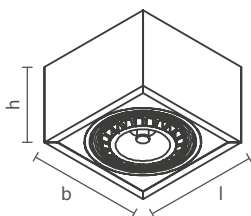

BOX | PLAFON

Dimensão (b x l x h)	Código	Soquete	Lâmpada*
117 x 117 x 105mm	SIN40121	1 x GU10/GZ10	MR16 LED
117 x 117 x 116mm	SIN40131	1 x E27	PAR20 LED
117 x 117 x 105mm	SIN41141	1 x GU10/GZ10	AR70 LED
158 x 158 x 105mm	SIN41151	1 x GU10/GZ10	AR111 LED

*Lâmpada não inclusa no produto.