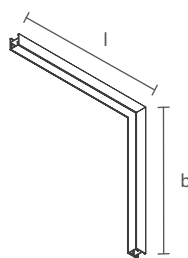

FIT15 | CURVA TETO PAREDE

PERFIL VAZIO PARA FITA DE LED

Dimensão (l x b x h)	Código
250 x 17 x 250mm	SPS15001