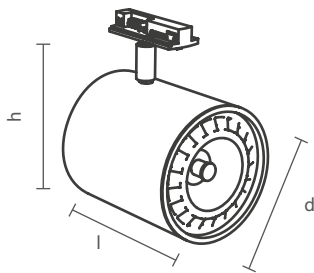

Acesse o
QR Code
para mais
informações
técnicas.

PRO LED

PRO LAMP

LISSE SOLUTION I | SPOT PARA TRILHO

Dimensão (d x l x h)	Código	Soquete	Lâmpada*
Ø56 x 107 x 89mm	SIN50925	1 x GU10/GZ10	MR16 LED
Ø76 x 135 x 120mm	SIN50935	1 x E27	PAR20 LED
Ø76 x 135 x 120mm	SIN50945	1 x GU10/GZ10	AR70 LED
Ø117 x 135 x 151mm	SIN50955	1 x GU10/GZ10	AR111 LED
Ø117 x 135 x 151mm	SIN50965	1 x E27	PAR30 LED