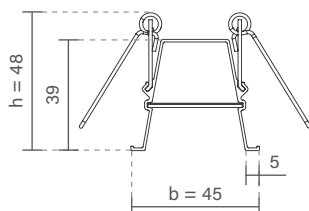

Dimensão (l x b x h)	Potência	Potência total	Código	Temp. de cor	Fluxo total	
500 x 45 x 48mm	10W/M	5W	SFPE30050P10LED27	2700K	300lm	
			SFPE30050P10LED3	3000K	315lm	
			SFPE30050P10LED4	4000K	345lm	
	14W/M	7,2W	SFPE30050P14LED27	2700K	450lm	
			SFPE30050P14LED3	3000K	465lm	
			SFPE30050P14LED4	4000K	490lm	
	19W/M	9,6W	SFPE30050P19LED27	2700K	600lm	
			SFPE30050P19LED3	3000K	620lm	
			SFPE30050P19LED4	4000K	650lm	
	1000 x 45 x 48mm	10W/M	10W	SFPE30100P10LED27	2700K	600lm
				SFPE30100P10LED3	3000K	630lm
				SFPE30100P10LED4	4000K	690lm
14W/M		14,4W	SFPE30100P14LED27	2700K	900lm	
			SFPE30100P14LED3	3000K	930lm	
			SFPE30100P14LED4	4000K	980lm	
19W/M		19,2W	SFPE30100P19LED27	2700K	1200lm	
			SFPE30100P19LED3	3000K	1240lm	
			SFPE30100P19LED4	4000K	1300lm	
1500 x 45 x 48mm	10W/M	15W	SFPE30150P10LED27	2700K	900lm	
			SFPE30150P10LED3	3000K	945lm	
			SFPE30150P10LED4	4000K	1035lm	
	14W/M	21,6W	SFPE30150P14LED27	2700K	1350lm	
			SFPE30150P14LED3	3000K	1395lm	
			SFPE30150P14LED4	4000K	1470lm	
	19W/M	28,8W	SFPE30150P19LED27	2700K	1800lm	
			SFPE30150P19LED3	3000K	1860lm	
			SFPE30150P19LED4	4000K	1950lm	
2000 x 45 x 48mm	10W/M	20W	SFPE30200P10LED27	2700K	1200lm	
			SFPE30200P10LED3	3000K	1260lm	
			SFPE30200P10LED4	4000K	1380lm	
	14W/M	28,8W	SFPE30200P14LED27	2700K	1800lm	
			SFPE30200P14LED3	3000K	1860lm	
			SFPE30200P14LED4	4000K	1960lm	
	19W/M	38,4W	SFPE30200P19LED27	2700K	2400lm	
			SFPE30200P19LED3	3000K	2480lm	
			SFPE30200P19LED4	4000K	2600lm	
2500 x 45 x 48mm	10W/M	25W	SFPE30250P10LED27	2700K	1500lm	
			SFPE30250P10LED3	3000K	1575lm	
			SFPE30250P10LED4	4000K	1725lm	

*Fonte não inclusa

ESPECIFICAÇÕES

Produzido em alumínio;
Difusores em policarbonato.

ACABAMENTOS

*Consulte todos os acabamentos disponíveis.