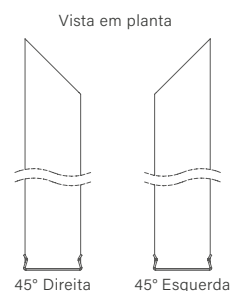

PERFIL COM FITA DE LED INTEGRADA

Dimensão (l x b x h)	Potência total	45° DIREITA	45° ESQUERDA	Temp. de cor	Fluxo total
		Código	Código		
225 x 40 x 49mm	3,8W	SFPE25025DLED27	SFPE25025ELED27	2700K	198lm
		SFPE25025DLED3	SFPE25025ELED3	3000K	211lm
		SFPE25025DLED4	SFPE25025ELED4	4000K	223lm
475 x 40 x 49mm	8,6W	SFPE25050DLED27	SFPE25050ELED27	2700K	446lm
		SFPE25050DLED3	SFPE25050ELED3	3000K	474lm
		SFPE25050DLED4	SFPE25050ELED4	4000K	502lm
975 x 40 x 49mm	18,2W	SFPE25100DLED27	SFPE25100ELED27	2700K	943lm
		SFPE25100DLED3	SFPE25100ELED3	3000K	1002lm
		SFPE25100DLED4	SFPE25100ELED4	4000K	1061lm
1475 x 40 x 49mm	27,8W	SFPE25150DLED27	SFPE25150ELED27	2700K	1439lm
		SFPE25150DLED3	SFPE25150ELED3	3000K	1529lm
		SFPE25150DLED4	SFPE25150ELED4	4000K	1619lm
1975 x 40 x 49mm	37,4W	SFPE25200DLED27	SFPE25200ELED27	2700K	1935lm
		SFPE25200DLED3	SFPE25200ELED3	3000K	2056lm
		SFPE25200DLED4	SFPE25200ELED4	4000K	2177lm
2475 x 40 x 49mm	47W	SFPE25250DLED27	SFPE25250ELED27	2700K	2431lm
		SFPE25250DLED3	SFPE25250ELED3	3000K	2583lm
		SFPE25250DLED4	SFPE25250ELED4	4000K	2735lm
2975 x 40 x 49mm	56,6W	SFPE25300DLED27	SFPE25300ELED27	2700K	2927lm
		SFPE25300DLED3	SFPE25300ELED3	3000K	3110lm
		SFPE25300DLED4	SFPE25300ELED4	4000K	3293lm

* Nicho: largura de 31mm.

*Fonte não inclusa

ESPECIFICAÇÕES

Produzido em alumínio;
Difusor em acrílico.

ACABAMENTOS

*Consulte todos os acabamentos disponíveis.