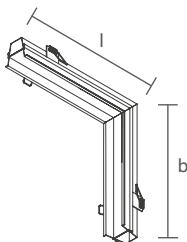

FIT30 | CURVA TETO PAREDE + FITA FREECUT

Dimensão (l x b x h)	Potência	Potência total	Código	Temp. de cor	Fluxo total
250 x 45 x 250mm	10W/M	5W	SFPE30001P10LED27	2700K	300lm
			SFPE30001P10LED3	3000K	315lm
			SFPE30001P10LED4	4000K	345lm
	14W/M	7,2W	SFPE30001P14LED27	2700K	450lm
			SFPE30001P14LED3	3000K	465lm
			SFPE30001P14LED4	4000K	490lm
	19W/M	9,6W	SFPE30001P19LED27	2700K	600lm
			SFPE30001P19LED3	3000K	620lm
			SFPE30001P19LED4	4000K	650lm

* Nicho: de 214 x 39 x 214mm.

*Fonte não inclusa

ESPECIFICAÇÕES

Produzido em alumínio;
Difusores em policarbonato.

ACABAMENTOS

*Consulte todos os acabamentos disponíveis.

DECOR LED

PERFIS SLIM

PERFIS STANDARD

PERFIS SOBREPOR

PERFIS COMFORT

PERFIS MOBILIÁRIO

ACESSÓRIOS, MÓDULOS E FONTES