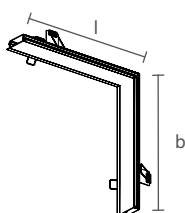

FIT40 SLIM | CURVA TETO PAREDE

PERFIL VAZIO PARA FITA DE LED

Dimensão (l x h x b)	Código
250 x 51 x 250mm	SPE43001

* Nicho: de 238 x 43 x 238mm.