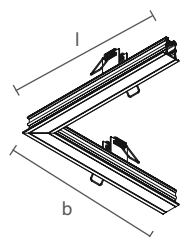

PERFIL COM FITA DE LED INTEGRADA

Dimensão (l x b x h)	Potência total	Código	Temp. de cor	Fluxo total
220 x 220 x 48mm	7,7W	SFPE15000LED27	2700K	348lm
		SFPE15000LED3	3000K	369lm
		SFPE15000LED4	4000K	391lm

* Nicho: largura de 215 x 215 x 18mm.

TENSÃO **24 V** SDCM **<3** IRC **≥90**

*Fonte não inclusa