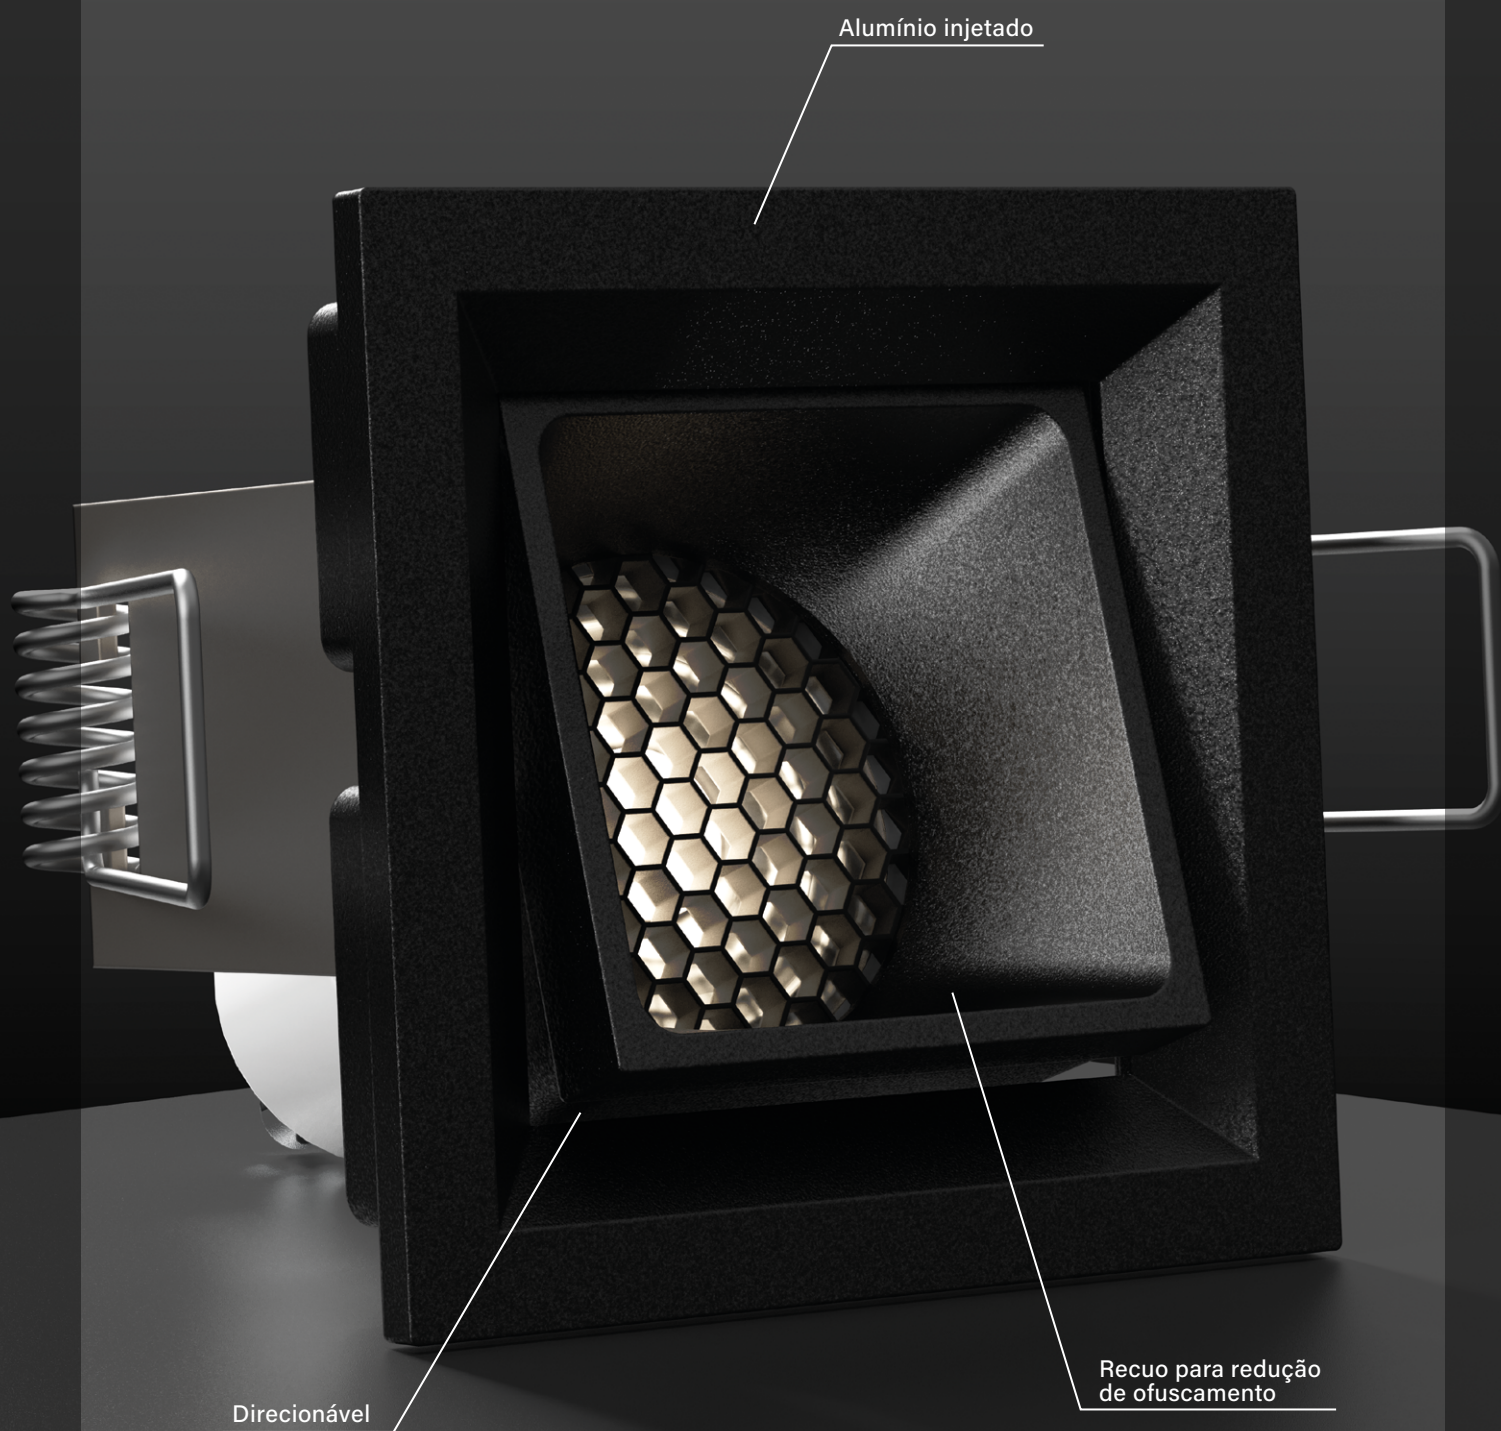

FACHO - ÂNGULO DE ABERTURA

Indica o ângulo de abertura da luz.

BAIXO SDCM

Produtos com elevado padrão de cromaticidade. Maior fidelidade na temperatura de cor.

CANOPLA PARA LAJE

Produto compatível com canopla para aplicação de sobrepor na laje ou parede.

* Nicho: largura de 26 x 26mm (S0100)
largura de 64 x 26mm (S0101)
largura de 121 x 26mm (S0102)

S0101

S0102

ESPECIFICAÇÕES

Produzido em alumínio;
Produto Bivolt (127V/220V).

ACABAMENTOS

*Consulte todos os acabamentos disponíveis.

Acesse o
QR Code
para mais
informações
técnicas:

PRO11

Forma precisa com liberdade de escolha.

Com design minimalista em alumínio injetado, o embutido PRO11 é direcionável e compatível com lâmpadas modelo MR11.

Compatível com acessório Honeycomb (pag. 132).

PRO LED

PRO LAMP

PRO 11 | EMBUTIDO

SEM03045

Dimensão (l x b x h)	Código	Soquete	Lâmpada*	Nicho
60 x 60 x 45mm	SEM03045	1 x GU10/GZ10	MR11 LED	52 x 52mm
100 x 60 x 45mm	SEM03046	2 x GU10/GZ10	MR11 LED	92 x 52mm
135 x 60 x 45mm	SEM03047	3 x GU10/GZ10	MR11 LED	129 x 52mm