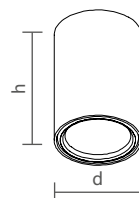

PLAFON LISSE II | MÓDULO PARA PERFIL

Dimensão	Código	Soquete	Lâmpada*
Ø57 x 85mm	SMO03020	1 x GU10/GZ10	MR16 LED