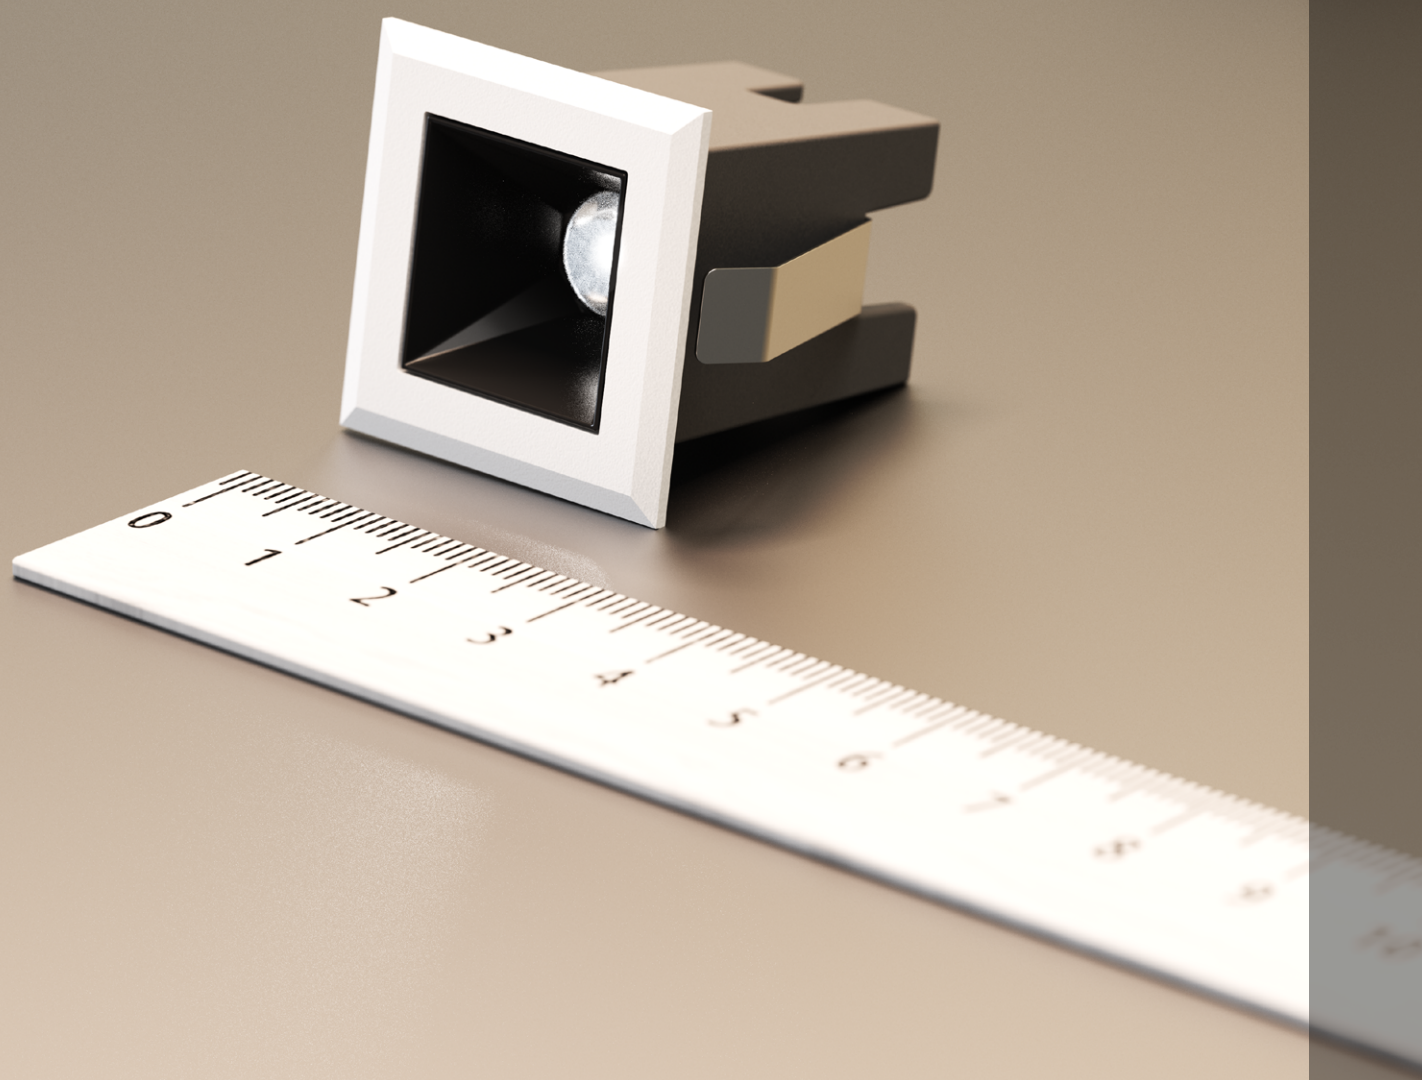

FACHO - ÂNGULO DE ABERTURA

Indica o ângulo de abertura da luz.

BAIXO SDCM

Produtos com elevado padrão de cromaticidade. Maior fidelidade na temperatura de cor.

CANOPLA PARA LAJE

Produto compatível com canopla para aplicação de sobrepor na laje ou parede.

IRC ≥90

Produtos com elevado padrão de luminotécnico. Maior fidelidade na reprodução das cores.

PERFIL CUSTOMIZÁVEL

Permite a customização do perfil na dimensão exata desejada.

GRAU DE PROTEÇÃO

Uso interno, sem proteção contra entrada de água.

*Todos produtos Standard são IP20.

TECNOLOGIA FREECUT

Permite o corte na luminária integrada na medida exata desejada, sem se preocupar com área de corte específicas.

GLOSSÁRIO DE ACABAMENTOS

- BT | Branco total
- PT | Preto total
- DO | Dourado
- OL | Oliva
- GR | Grafite
- MC | Marrom Corten

MIKRO

Menor, mais versátil, mais Mikro.

Embutido de presença sutil, pensado para integração total ao forro, entregando efeito de luz com total discrição. Em 1, 3 ou 6 focos, ele resolve do detalhe ao conjunto, com recorte micro e estética limpa.