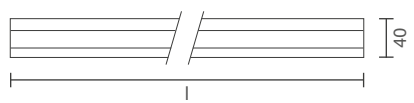

FIT40 SLIM | PERFIL DE EMBUTIR *CUSTOMIZÁVEL*

CÓDIGO
SFPE43

*Fonte não inclusa

Fitas freecut + Fit40 Slim

FREECUT 10W/M

- 2700K
  1378 lm/m
- 3000K
  1483 lm/m
- 4000K
  1587 lm/m

FREECUT 14W/M

- 2700K
  2539 lm/m
- 3000K
  2670 lm/m
- 4000K
  2799 lm/m

FREECUT 19W/M

- 2700K
  2745 lm/m
- 3000K
  2952 lm/m
- 4000K
  3158 lm/m

*Fluxo com perfil.

SAIBA COMO CUSTOMIZAR O PERFIL NA PÁG. 128

ESPECIFICAÇÕES
Produzido em alumínio;
Difusor em acrílico.

ACABAMENTOS
500MM A 3000MM

BT PT MC

500MM A 2000MM

GR AD DO OL FF RF