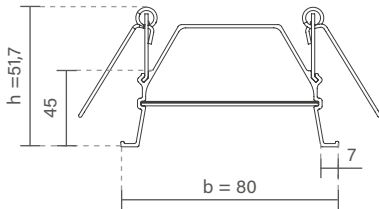

PERFIL COM FITA DE LED INTEGRADA

Dimensão (l x b x h)	Potência	Potência total	Código	Temp. de cor	Fluxo total
2500 x 80 x 51,7mm	14W/M	72W	SFPE60250P14LED27	2700K	4500lm
			SFPE60250P14LED3	3000K	4650lm
			SFPE60250P14LED4	4000K	4900lm
	19W/M	96W	SFPE60250P19LED27	2700K	6000lm
			SFPE60250P19LED3	3000K	6200lm
			SFPE60250P19LED4	4000K	6500lm
3000 x 80 x 51,7mm	10W/M	60W	SFPE60300P10LED27	2700K	3600lm
			SFPE60300P10LED3	3000K	3780lm
			SFPE60300P10LED4	4000K	4140lm
	14W/M	86,4W	SFPE60300P14LED27	2700K	5400lm
			SFPE60300P14LED3	3000K	5580lm
			SFPE60300P14LED4	4000K	5880lm
	19W/M	115,2W	SFPE60300P19LED27	2700K	7200lm
			SFPE60300P19LED3	3000K	7440lm
			SFPE60300P19LED4	4000K	7800lm

* Nicho: largura de 72mm.