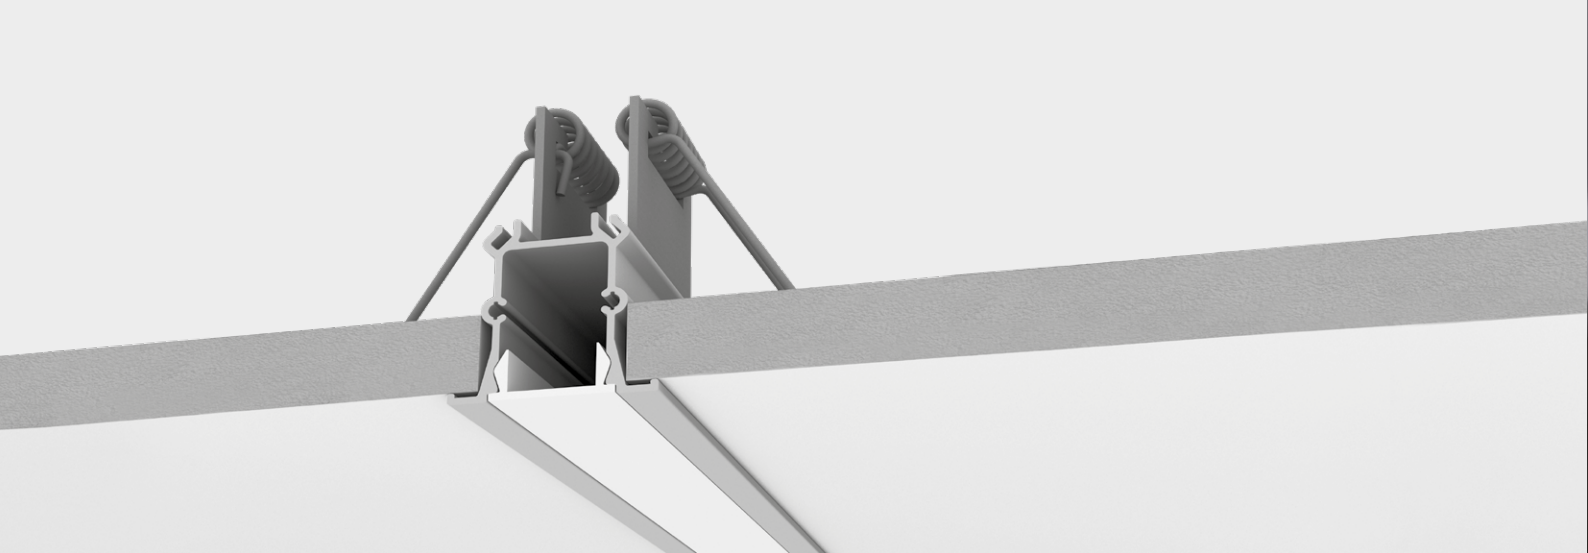

FIT15 STANDARD | PERFIL DE EMBUTIR

PERFIL VAZIO PARA FITA DE LED