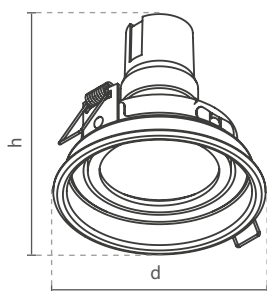

IMO MICROBORDA REDONDO | EMBUTIDO

Dimensão (d x h)	Código	Soquete	Lâmpada*	Nicho
Ø88 x 85mm	SIN70211	1 x GU10/GZ10	MR16 LED	Ø77mm
Ø109 x 130mm	SIN70221	1 x E27	PAR20 LED	Ø99mm
Ø109 x 80mm	SIN70231	1 x GU10/GZ10	AR70 LED	Ø99mm

*Lâmpada não inclusa no produto.

DECOR LED

PERFIS SLIM

PERFIS STANDARD

PERFIS SOBREPOR

PERFIS COMFORT

PERFIS MOBILIÁRIO

ESPECIFICAÇÕES

Produzido em alumínio;
*Avaliar se a dimensão da lâmpada é compatível com o produto adquirido;
Produto Bivolt (127V/220V).

ACABAMENTOS

*Consulte todos os acabamentos disponíveis.

FACHO DIRECIONÁVEL
inclinação de 44°

Acesse o QR Code para mais informações técnicas.