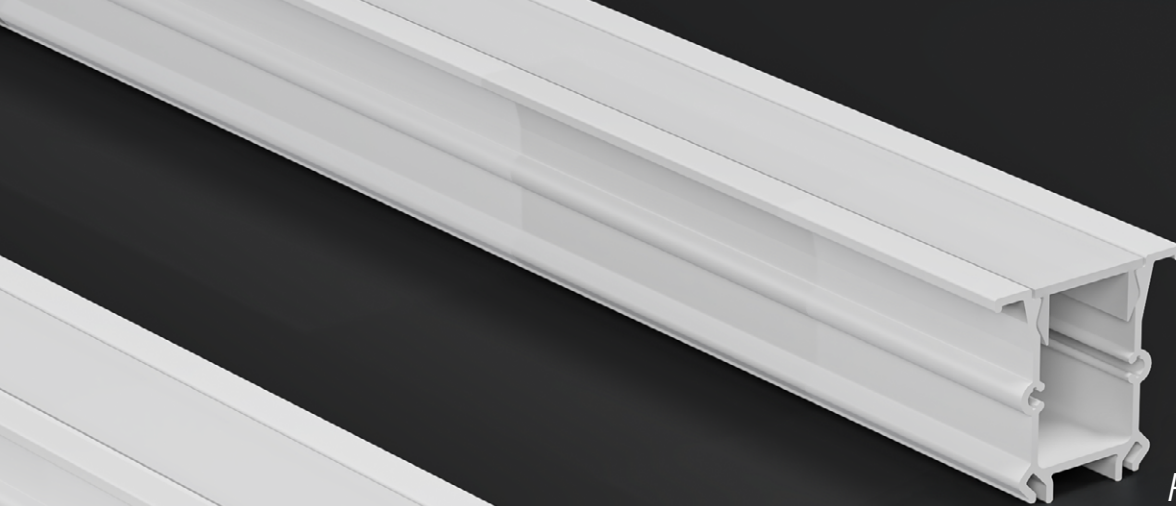

ACABAMENTOS

Acesse o
QR Code
para mais
informações
técnicas

PERFIS

Perfis lineares criam linhas de luz contínuas, com acabamento limpo e integração perfeita ao projeto. Com diversas opções, permitem aplicações embutidas ou sobrepostas, entregam iluminação direta ou indireta e possibilitam a aplicação de módulos, garantindo versatilidade e desempenho.