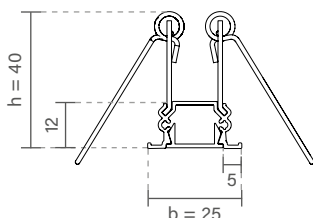

Dimensão (l x b x h)	Código
500 x 25 x 40mm	SPE13050
1000 x 25 x 40mm	SPE13100
1500 x 25 x 40mm	SPE13150
2000 x 25 x 40mm	SPE13200
2500 x 25 x 40mm	SPE13250
3000 x 25 x 40mm	SPE13300

*Nicho: largura de 21mm.

PERFIL COM FITA DE LED INTEGRADA

Dimensão (l x b x h)	Potência total	Código	Temp. de cor	Fluxo total
500 x 25 x 40mm	9,6W	SFPE13050LED27	2700K	650lm
		SFPE13050LED3	3000K	690lm
		SFPE13050LED4	4000K	731lm
1000 x 25 x 40mm	19,2W	SFPE13100LED27	2700K	1300lm
		SFPE13100LED3	3000K	1381lm
		SFPE13100LED4	4000K	1462lm
1500 x 25 x 40mm	28,8W	SFPE13150LED27	2700K	1949lm
		SFPE13150LED3	3000K	2071lm
		SFPE13150LED4	4000K	2193lm
2000 x 25 x 40mm	38,4W	SFPE13200LED27	2700K	2599lm
		SFPE13200LED3	3000K	2762lm
		SFPE13200LED4	4000K	2924lm
2500 x 25 x 40mm	48W	SFPE13250LED27	2700K	3249lm
		SFPE13250LED3	3000K	3452lm
		SFPE13250LED4	4000K	3656lm
3000 x 25 x 40mm	57,6W	SFPE13300LED27	2700K	3899lm
		SFPE13300LED3	3000K	4143lm
		SFPE13300LED4	4000K	4387lm

* Nicho: largura de 21mm.

*Fonte não inclusa

ESPECIFICAÇÕES

Produzido em alumínio;
Difusor em acrílico.

Pág. 44

ACABAMENTOS

*Consulte todos os acabamentos disponíveis.

Accesse o
QR Code
para mais
informações
técnicas