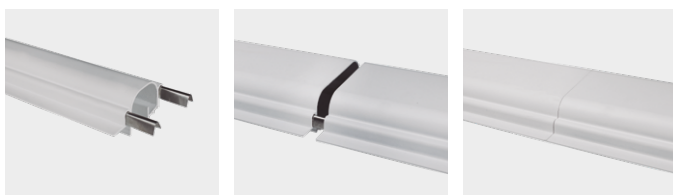

Molas em aço inox que garantem o perfeito alinhamento do perfil.

- Aplicação em paredes e tetos de Drywall
- Produzido em alumínio
- Sistema de junção por molas em aço inox
- Acabamento no frame (sem bordas aparentes)

*Fita LED e Fonte não inclusas (*indicamos fonte 24V Standard*).