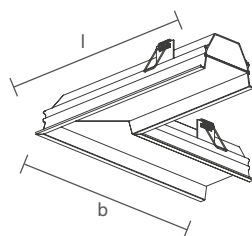

FIT60 | CURVA DIREITA ESQUERDA

Dimensão (l x b x h)	Código
250 x 250 x 51,7mm	SPE60000

* Nicho: de 247 x 247 x 72mm.