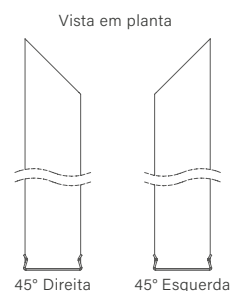

PERFIL COM FITA DE LED INTEGRADA

Dimensão (l x b x h)	Potência total	45° DIREITA	45° ESQUERDA	Temp. de cor	Fluxo total
		Código	Código		
220 x 25 x 48mm	3,8W	SFPE15025DLED27	SFPE15025ELED27	2700K	173lm
		SFPE15025DLED3	SFPE15025ELED3	3000K	184lm
		SFPE15025DLED4	SFPE15025ELED4	4000K	195lm
470 x 25 x 48mm	8,6W	SFPE15050DLED27	SFPE15050ELED27	2700K	390lm
		SFPE15050DLED3	SFPE15050ELED3	3000K	414lm
		SFPE15050DLED4	SFPE15050ELED4	4000K	439lm
970 x 25 x 48mm	18,2W	SFPE15100DLED27	SFPE15100ELED27	2700K	823lm
		SFPE15100DLED3	SFPE15100ELED3	3000K	875lm
		SFPE15100DLED4	SFPE15100ELED4	4000K	926lm
1470 x 25 x 48mm	27,8W	SFPE15150DLED27	SFPE15150ELED27	2700K	1257lm
		SFPE15150DLED3	SFPE15150ELED3	3000K	1335lm
		SFPE15150DLED4	SFPE15150ELED4	4000K	1414lm
1970 x 25 x 48mm	37,4W	SFPE15200DLED27	SFPE15200ELED27	2700K	1690lm
		SFPE15200DLED3	SFPE15200ELED3	3000K	1796lm
		SFPE15200DLED4	SFPE15200ELED4	4000K	1902lm
2470 x 25 x 48mm	47W	SFPE15250DLED27	SFPE15250ELED27	2700K	2123lm
		SFPE15250DLED3	SFPE15250ELED3	3000K	2256lm
		SFPE15250DLED4	SFPE15250ELED4	4000K	2389lm
2970 x 25 x 48mm	56,6W	SFPE15300DLED27	SFPE15300ELED27	2700K	2557lm
		SFPE15300DLED3	SFPE15300ELED3	3000K	2717lm
		SFPE15300DLED4	SFPE15300ELED4	4000K	2877lm

* Nicho: largura de 18mm.

TENSÃO
24 V

SDCM
<3

IRC
≥90

*Fonte não inclusa

ESPECIFICAÇÕES

Produzido em alumínio;
Difusor em acrílico.

Pág. 60

ACABAMENTOS

*Consulte todos os acabamentos disponíveis.