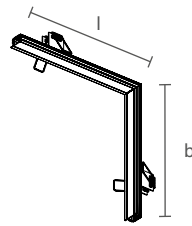

PERFIL COM FITA DE LED INTEGRADA

Dimensão (l x b x h)	Potência total	Código	Temp. de cor	Fluxo total
210 x 25 x 210mm	7,7W	SFPE13001LED27	2700K	521lm
		SFPE13001LED3	3000K	554lm
		SFPE13001LED4	4000K	586lm

* Nicho: 211 x 20 x 211 mm.

TENSÃO **24 V** SDCM **<3** IRC **≥90**

*Fonte não inclusa

ESPECIFICAÇÕES
Produzido em alumínio;
Difusor em acrílico.

ACABAMENTOS

*Consulte todos os acabamentos disponíveis.