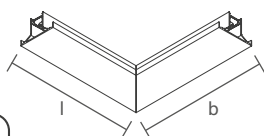

PERFIL COM FITA DE LED INTEGRADA

Dimensão (l x b x h)	Potência total	Código	Temp. de cor	Fluxo total
225 x 225 x 40mm	13,4W	SFPSUP000LED27	2700K	1071lm
225 x 225 x 40mm	13,4W	SFPSUP000LED3	3000K	1139lm
225 x 225 x 40mm	13,4W	SFPSUP000LED4	4000K	1206lm