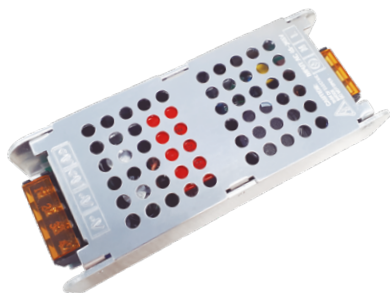

FONTE | 50W

Código	SFT00002
Potência	50W
Tensão de Entrada	100 - 240 Vac
Tensão de Saída	24 Vdc
Frequência	50 - 60Hz
Corrente de Entrada	50W MAX 0.7A
Corrente de Saída	+24 --- 2.08A MAX
Fator de Potência	0.5
Dimensão	100 x 50 x 30mm