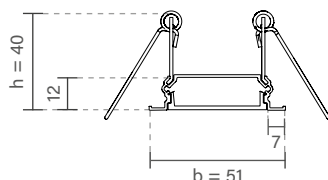

*Fonte não inclusa

ESPECIFICAÇÕES

Produzido em alumínio;
Difusor em acrílico.

ACABAMENTOS

*Consulte todos os acabamentos disponíveis.

FIT40 SLIM | PERFIL DE EMBUTIR

PERFIL VAZIO PARA FITA DE LED

Dimensão (l x b x h)	Código
500 x 51 x 40mm	SPE43050
1000 x 51 x 40mm	SPE43100
1500 x 51 x 40mm	SPE43150
2000 x 51 x 40mm	SPE43200
2500 x 51 x 40mm	SPE43250
3000 x 51 x 40mm	SPE43300