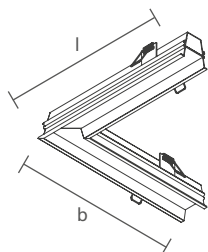

* Nicho: largura de 39mm.

FIT30 | CURVA DIREITA ESQUERDA

Dimensão (l x b x h)	Código
250 x 250 x 48mm	SPE30000

* Nicho: de 248 x 248 x 39mm.

FIT30 | CURVA TETO PAREDE

Dimensão (l x b x h)	Código
250 x 45 x 250mm	SPE30001