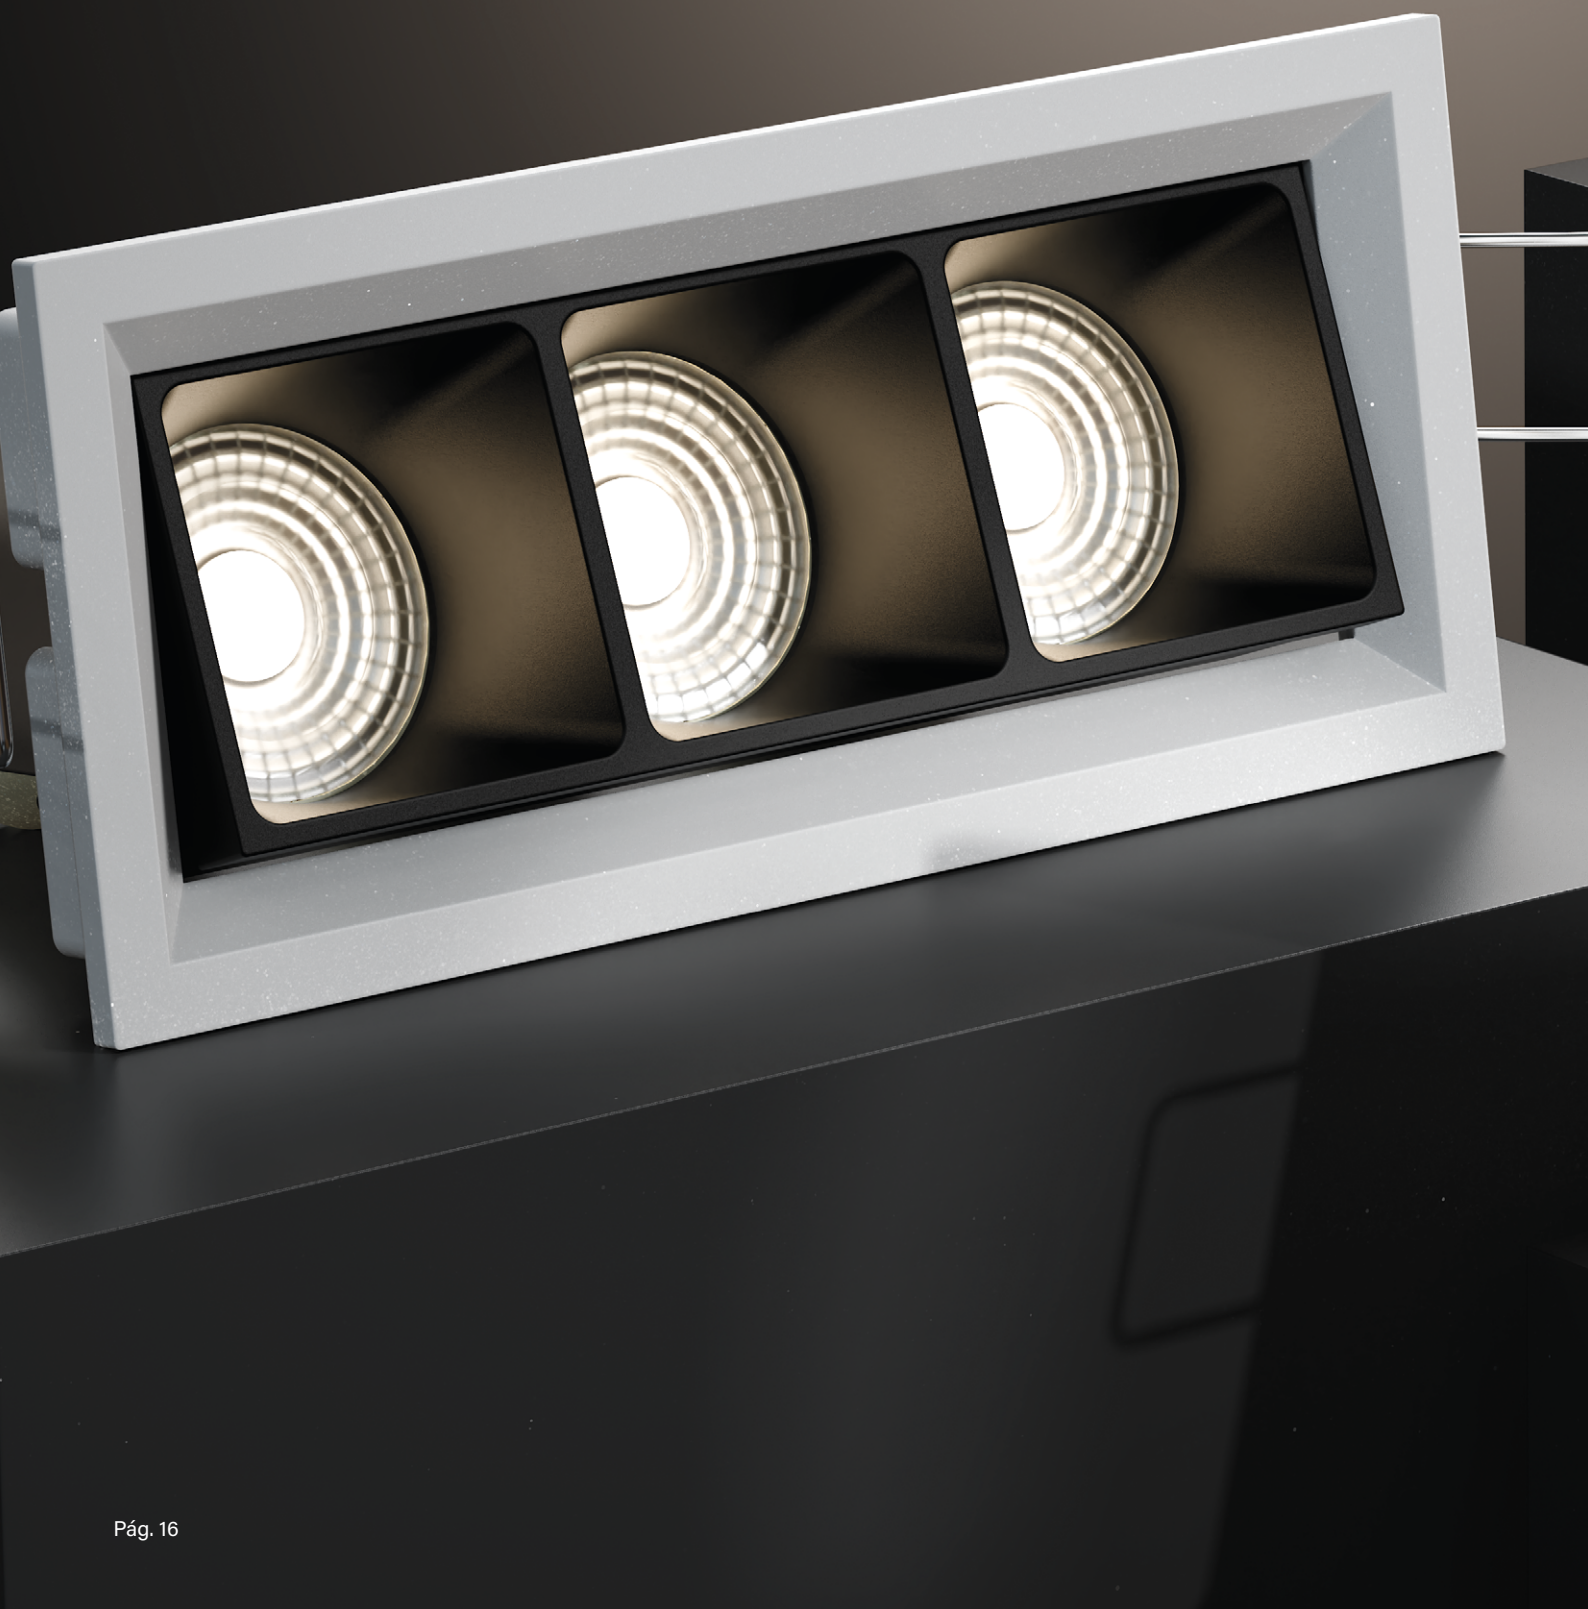

PRO11

Forma precisa com liberdade de escolha.

Com design minimalista em alumínio injetado, o embutido PRO11 é direcionável e compatível com lâmpadas modelo MR11.