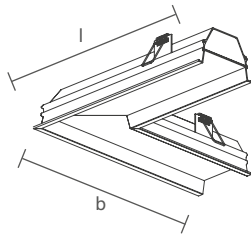

FIT60 | CURVA DIREITA ESQUERDA + FITA FREECUT

Dimensão (l x b x h)	Potência	Potência total	Código	Temp. de cor	Fluxo total
250 x 250 x 48mm	10W/M	10W	SFPE60000P10LED27	2700K	600lm
			SFPE60000P10LED3	3000K	630lm
			SFPE60000P10LED4	4000K	690lm
	14W/M	14,4W	SFPE60000P14LED27	2700K	900lm
			SFPE60000P14LED3	3000K	930lm
			SFPE60000P14LED4	4000K	980lm
19W/M	19,2W	SFPE60000P19LED27	2700K	1200lm	
		SFPE60000P19LED3	3000K	1240lm	
		SFPE60000P19LED4	4000K	1300lm	

* Nicho: de 248 x 248 x 39mm.