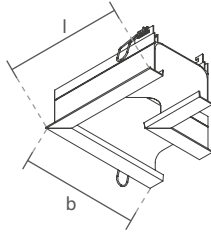

PERFIL COM FITA DE LED INTEGRADA

Dimensão (l x b x h)	Potência total	Código	Temp. de cor	Fluxo total

170 x 170 x 70mm	8,6W	SFPELDA000LED27	2700K	420lm
		SFPELDA000LED3	3000K	447lm
		SFPELDA000LED4	4000K	473lm

* Nicho: largura de 164 x 164 x 90mm.