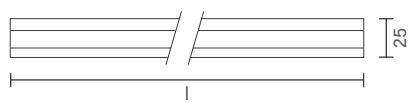

FIT15 SLIM | PERFIL DE EMBUTIR *CUSTOMIZÁVEL*

CÓDIGO
SFPE13

TENSÃO
24 V

*Fonte não inclusa

Fitas freecut + Fit15 Slim

FREECUT **10W/M**

- 2700K
  766 lm/m
- 3000K
  824 lm/m
- 4000K
  882 lm/m

FREECUT **14W/M**

- 2700K
  1410 lm/m
- 3000K
  1483 lm/m
- 4000K
  1555 lm/m

FREECUT **19W/M**

- 2700K
  1525 lm/m
- 3000K
  1640 lm/m
- 4000K
  1754 lm/m

*Fluxo com perfil.

SAIBA COMO CUSTOMIZAR O PERFIL NA PÁG. 128

ESPECIFICAÇÕES

Produzido em alumínio;
Difusor em acrílico.

ACABAMENTOS

500MM A 3000MM

- BT
- PT
- MC

500MM A 2000MM

- GR
- AD
- DO
- OL
- FF
- RF