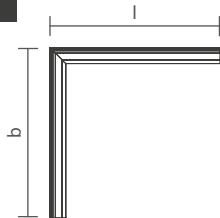

PERFIL COM FITA DE LED INTEGRADA

Dimensão (l x b x h)	Potência total	Código	Temp. de cor	Fluxo total
215 x 215 x 23mm	7,7W	SFPS12000LED27	2700K	330lm
		SFPS12000LED3	3000K	351lm
		SFPS12000LED4	4000K	372lm