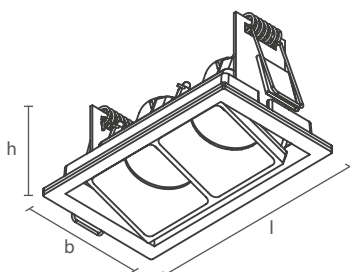

Dimensão (l x b x h)	Código	Soquete	Lâmpada*	Nicho
60 x 60 x 45mm	SEM03045	1 x GU10/GZ10	MR11 LED	52 x 52mm
100 x 60 x 45mm	SEM03046	2 x GU10/GZ10	MR11 LED	92 x 52mm
135 x 60 x 45mm	SEM03047	3 x GU10/GZ10	MR11 LED	129 x 52mm

*Lâmpada não inclusa no produto.

SEM03046