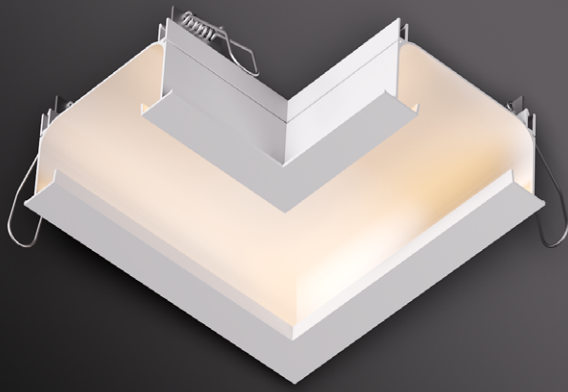

LINE UP DUPLO COM ABA | CURVA DIREITA ESQUERDA

PERFIL VAZIO PARA FITA DE LED

Dimensão (l x b x h)	Código

170 x 170 x 70mm SPELDA000

* Nicho: de 164 x 164 x 90mm.

PERFIL COM FITA DE LED INTEGRADA

Dimensão (l x b x h)	Potência total	Código	Temp. de cor	Fluxo total

170 x 170 x 70mm	8,6W	SFPELDA000LED27	2700K	420lm
		SFPELDA000LED3	3000K	447lm
		SFPELDA000LED4	4000K	473lm

* Nicho: largura de 164 x 164 x 90mm.

*Fonte não inclusa

LINE UP DUPLO COM ABA | CURVA TETO PAREDE

PERFIL VAZIO PARA FITA DE LED

Dimensão (l x b x h)	Código

105 x 100 x 105mm SPELDA001

* Nicho: de 64 x 90 x 64mm.

PERFIL COM FITA DE LED INTEGRADA

Dimensão (l x b x h)	Potência total	Código	Temp. de cor	Fluxo total

105 x 100 x 105mm	3,8W	SFPELDA001LED27	2700K	187lm
		SFPELDA001LED3	3000K	199lm
		SFPELDA001LED4	4000K	210lm

* Nicho: largura de 64 x 90 x 64mm.

*Fonte não inclusa

ESPECIFICAÇÕES

Produzido em alumínio;

ACABAMENTOS

*Consulte todos os acabamentos disponíveis.