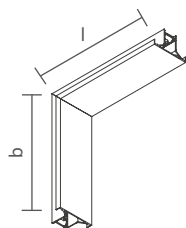

*Fonte não inclusa

UP LIGHT | CURVA TETO PAREDE

PERFIL VAZIO PARA FITA DE LED

Dimensão (l x b x h)	Código
250 x 70 x 250mm	SPSUP001

PERFIL COM FITA DE LED INTEGRADA

Dimensão (l x b x h)	Potência total	Código	Temp. de cor	Fluxo total
250 x 70 x 250mm	15,4W	SFPSUP001LED27	2700K	1232lm
250 x 70 x 250mm	15,4W	SFPSUP001LED3	3000K	1309lm
250 x 70 x 250mm	15,4W	SFPSUP001LED4	4000K	1386lm