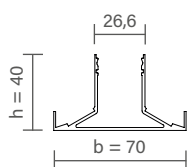

UP LIGHT | PERFIL DE SOBREPOR

PERFIL VAZIO PARA FITA DE LED