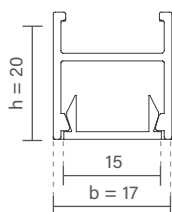

Dimensão (l x b x h)	Código
500 x 17 x 20mm	SPS15050
1000 x 17 x 20mm	SPS15100
1500 x 17 x 20mm	SPS15150
2000 x 17 x 20mm	SPS15200
2500 x 17 x 20mm	SPS15250
3000 x 17 x 20mm	SPS15300

PERFIL COM FITA DE LED INTEGRADA

Dimensão (l x b x h)	Potência total	Código	Temp. de cor	Fluxo total
500 x 17 x 20mm	9,6W	SFPS15050LED27	2700K	650lm
		SFPS15050LED3	3000K	690lm
		SFPS15050LED4	4000K	731lm
1000 x 17 x 20mm	19,2W	SFPS15100LED27	2700K	1300lm
		SFPS15100LED3	3000K	1381lm
		SFPS15100LED4	4000K	1462lm
1500 x 17 x 20mm	28,8W	SFPS15150LED27	2700K	1949lm
		SFPS15150LED3	3000K	2071lm
		SFPS15150LED4	4000K	2193lm
2000 x 17 x 20mm	38,4W	SFPS15200LED27	2700K	2599lm
		SFPS15200LED3	3000K	2762lm
		SFPS15200LED4	4000K	2924lm
2500 x 17 x 20mm	48W	SFPS15250LED27	2700K	3249lm
		SFPS15250LED3	3000K	3452lm
		SFPS15250LED4	4000K	3656lm
3000 x 17 x 20mm	57,6W	SFPS15300LED27	2700K	3899lm
		SFPS15300LED3	3000K	4143lm
		SFPS15300LED4	4000K	4387lm