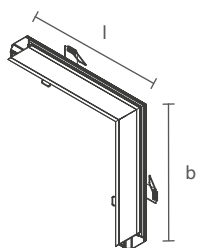

FIT40 STANDARD | CURVA TETO PAREDE

PERFIL VAZIO PARA FITA DE LED

Dimensão (l x b x h)	Código

250 x 52 x 250mm   SPE40001

* Nicho: de 230 x 43 x 230mm.