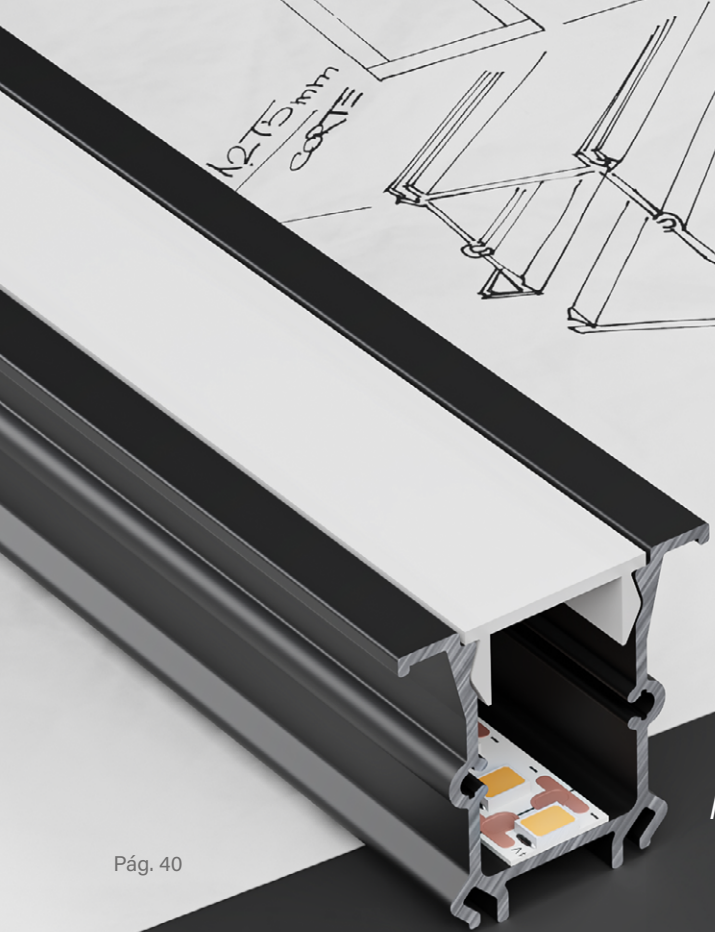

PERFIL CUSTOMIZÁVEL