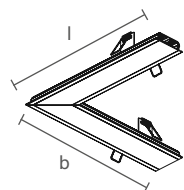

PERFIL COM FITA DE LED INTEGRADA

Dimensão(l x b x h)	Potência total	Código	Temp. de cor	Fluxo total
250 x 250 x 40mm	15,4W	SFPE43000LED27	2700K	1359lm
		SFPE43000LED3	3000K	1444lm
		SFPE43000LED4	4000K	1529lm

* Nicho: largura de 245 x 245 x 43mm.