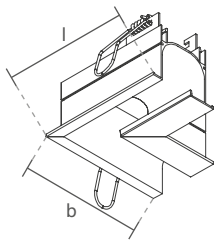

Dimensão (l x b x h)	Código

100 x 100 x 60mm SPELSA000E

* Nicho: de 94 x 94 x 44mm.