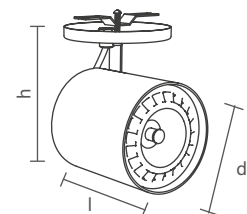

ACABAMENTOS

*Consulte todos os acabamentos disponíveis.

Acesse o QR Code para mais informações técnicas.

LISSE SOLUTION II | SPOT

Dimensão (d x l x h)	Código	Soquete	Lâmpada*
Ø64 x 140 x 120mm	SIN55625	1 x GU10/GZ10	MR16 LED
Ø76 x 165 x 140mm	SIN55635	1 x E27	PAR20 LED
Ø76 x 140 x 140mm	SIN55645	1 x GU10/GZ10	AR70 LED
Ø117 x 135 x 155mm	SIN55655	1 x GU10/GZ10	AR111 LED
Ø117 x 165 x 155mm	SIN55665	1 x E27	PAR30 LED