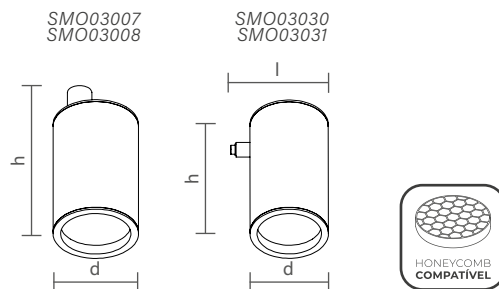

ESPECIFICAÇÕES

Produzido em alumínio.

ACABAMENTOS

*Consulte todos os acabamentos disponíveis.

SPOT LISSE I | MÓDULO PARA PERFIL

Dimensão (d x l x h)	Código	Soquete	Lâmpada*
Ø40 x 125mm	SMO03007	1 x GU10/GZ10	MR11 LED
Ø56 x 125mm	SMO03008	1 x GU10/GZ10	MR16 LED
Ø76 x 135 x 120mm	SMO03030	1 x E27	PAR20 LED
Ø76 x 135 x 120mm	SMO03031	1 x GU10/GZ10	AR70 LED