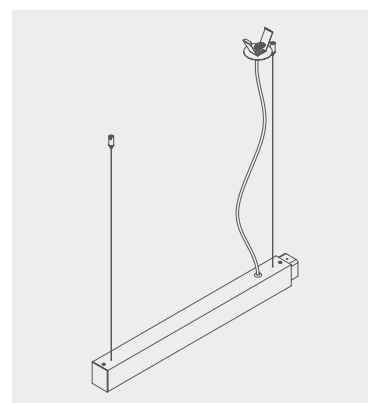

Aplicação para Aéreo

PERFIL DE SOBREPOR New Fit40

*Vendidos separadamente pela Newline Iluminação

ACESSÓRIOS SISTEMA Fit40

ATENÇÃO!

Cada cabo elétrico suporta um circuito de até 800w.

ESPECIFICAÇÕES

Produzido em alumínio;
Difusor em acrílico.