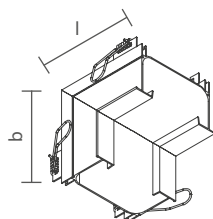

PERFIL VAZIO PARA FITA DE LED

Dimensão (l x b x h)	Código
-------------------------	--------

105 x 100 x 105mm SPELDA001

* Nicho: de 64 x 90 x 64mm.

PERFIL COM FITA DE LED INTEGRADA

Dimensão (l x b x h)	Potência total	Código	Temp. de cor	Fluxo total
-------------------------	----------------	--------	--------------	-------------