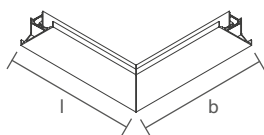

Dimensão (l x b x h)	Código
250 x 250 x 40mm	SPSUP000