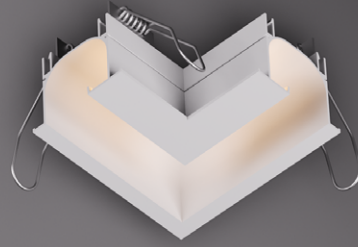

LINE UP COM ABA | CURVA DIREITA

PERFIL VAZIO PARA FITA DE LED

Dimensão (l x b x h)	Código
-------------------------	--------

120 x 120 x 60mm SPELSA000D

* Nicho: de 114 x 114 x 44mm.

PERFIL COM FITA DE LED INTEGRADA