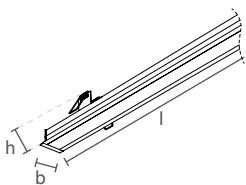

ACABAMENTOS

500MM A 3000MM

- BT
- PT
- MC

500MM A 2000MM

- GR
- AD
- DO
- OL
- FF
- RF

FIT25 STANDARD | CANTO 45°

PERFIL VAZIO PARA FITA DE LED

Dimensão (l x b x h)	45° DIREITA	45° ESQUERDA
	Código	Código
500 x 40 x 49mm	SPE25050D	SPE25050E
1000 x 40 x 49mm	SPE25100D	SPE25100E
1500 x 40 x 49mm	SPE25150D	SPE25150E
2000 x 40 x 49mm	SPE25200D	SPE25200E
2500 x 40 x 49mm	SPE25250D	SPE25250E
3000 x 40 x 49mm	SPE25300D	SPE25300E