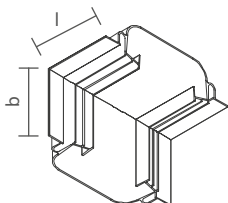

Acesse o QR Code para mais informações técnicas

LINE UP DUPLO | CURVAS

PERFIL VAZIO PARA FITA DE LED

Dimensão (l x b x h)	Código
187 x 187 x 40mm	SLDE00DE

* Nicho: de 170 x 170 x 95mm.

Dimensão (l x b x h)	Código
90 x 131 x 90mm	SLDE0001