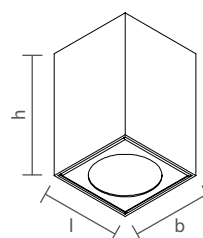

PLAFON CUBE | MÓDULO PARA PERFIL

Dimensão	Código	Soquete	Lâmpada*
57 x 57 x 85mm	SMO03009	1 x GU10/GZ10	MR16 LED

ESPECIFICAÇÕES

Produzido em alumínio.

ACABAMENTOS

*Consulte todos os acabamentos disponíveis.