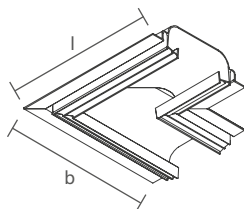

Acesse o QR Code para mais informações técnicas

LINE UP DUPLO | CURVAS

PERFIL VAZIO PARA FITA DE LED

Dimensão (l x b x h)	Código
187 x 187 x 40mm	SLDE00DE

* Nicho: de 170 x 170 x 95mm.

Dimensão (l x b x h)	Código
90 x 131 x 90mm	SLDE0001