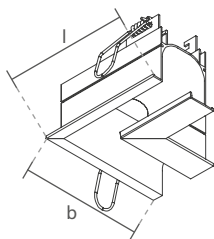

100 x 100 x 60mm SPELSA000E

* Nicho: de 94 x 94 x 44mm.

PERFIL COM FITA DE LED INTEGRADA

Dimensão (l x b x h)	Potência total	Código	Temp. de cor	Fluxo total
-------------------------	----------------	--------	--------------	-------------