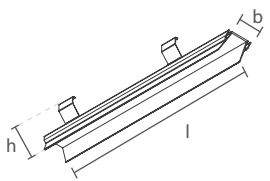

NEW FIT40 | CURVA TETO PAREDE

PERFIL VAZIO PARA FITA DE LED

Dimensão (l x b x h)	Código
300 x 40 x 300mm	SPS40001F

REFLETOR

Dimensão (l x b x h)	Código
270 x 37 x 45mm	SRF40001

Refletor em alumínio;
molas em aço Inox;
acabamento apenas BT