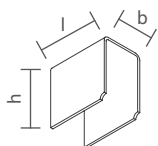

Junção TETO PAREDE

Dimensão (l x b x h)	Código
40 x 27 x 40mm	SPSUP003

Alojamento CANOPLA

Dimensão (l x b x h)	Código
175 x 70 x 40mm	SPSUP002

ESPECIFICAÇÕES

Produzido em alumínio.

ACABAMENTOS

*Consulte todos os acabamentos disponíveis.