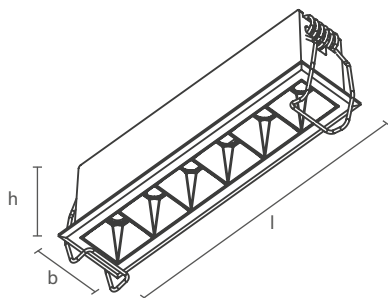

* Nicho: largura de 26 x 26mm (S0100)
largura de 64 x 26mm (S0101)
largura de 121 x 26mm (S0102)

S0101

S0102

ESPECIFICAÇÕES

Produzido em alumínio;
Produto Bivolt (127V/220V).

ACABAMENTOS

*Consulte todos os acabamentos disponíveis.