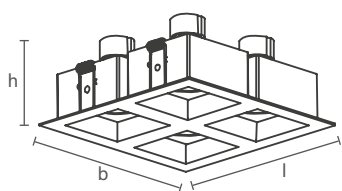

Dimensão (l x b x h)	Código	Soquete	Lâmpada*	Nicho
170 x 170 x 85mm	SIN65042	4 x GU10/GZ10	MR16 LED	158 x 158mm
210 x 210 x 130mm	SIN65043	4 x E27	PAR20 LED	198 x 198mm
210 x 210 x 85mm	SIN65144	4 x GU10/GZ10	AR70 LED	198 x 198mm

*Lâmpada não inclusa no produto.

ESPECIFICAÇÕES

Produzido em alumínio;
*Avaliar se a dimensão da lâmpada é compatível com o produto adquirido;
Produto Bivolt (127V/220V).

ACABAMENTOS

*Consulte todos os acabamentos disponíveis.

Acesse o QR Code para mais informações técnicas.