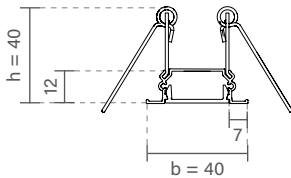

Dimensão (l x b x h)	Código
500 x 40 x 40mm	SPE23050
1000 x 40 x 40mm	SPE23100
1500 x 40 x 40mm	SPE23150
2000 x 40 x 40mm	SPE23200
2500 x 40 x 40mm	SPE23250
3000 x 40 x 40mm	SPE23300

* Nicho: largura de 31mm.

PERFIL COM FITA DE LED INTEGRADA

Dimensão (l x b x h)	Potência total	Código	Temp. de cor	Fluxo total
500 x 40 x 40mm	9,6W	SFPE23050LED27	2700K	534lm
		SFPE23050LED3	3000K	567lm
		SFPE23050LED4	4000K	601lm
1000 x 40 x 40mm	19,2W	SFPE23100LED27	2700K	1068lm
		SFPE23100LED3	3000K	1135lm
		SFPE23100LED4	4000K	1201lm
1500 x 40 x 40mm	28,8W	SFPE23150LED27	2700K	1602lm
		SFPE23150LED3	3000K	1702lm
		SFPE23150LED4	4000K	1802lm
2000 x 40 x 40mm	38,4W	SFPE23200LED27	2700K	2136lm
		SFPE23200LED3	3000K	2269lm
		SFPE23200LED4	4000K	2402lm
2500 x 40 x 40mm	48W	SFPE23250LED27	2700K	2670lm
		SFPE23250LED3	3000K	2836lm
		SFPE23250LED4	4000K	3003lm
3000 x 40 x 40mm	57,6W	SFPE23300LED27	2700K	3204lm
		SFPE23300LED3	3000K	3404lm
		SFPE23300LED4	4000K	3604lm

* Nicho: largura de 31mm.