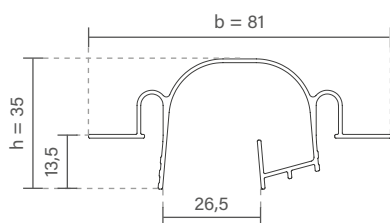

Dimensão (l x b x h)	Código
500 x 81 x 35mm	SLSE050
1000 x 81 x 35mm	SLSE100
1500 x 81 x 35mm	SLSE150
2000 x 81 x 35mm	SLSE200
2500 x 81 x 35mm	SLSE250
3000 x 81 x 35mm	SLSE300

* Nicho: largura de 45mm.