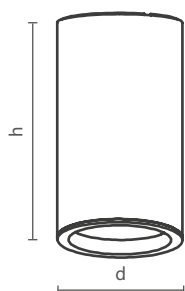

ACABAMENTOS

*Consulte todos os acabamentos disponíveis.

inclinação de 90°

LISSE I | PLAFON

Dimensão (d x h)	Código	Soquete	Lâmpada*
Ø56 x 85mm	SPL03006	1 x GU10/GZ10	MR16 LED
Ø56 x 110mm	SIN50525	1 x GU10/GZ10	AR70 LED
Ø76 x 135mm	SIN50535	1 x E27	PAR20 LED