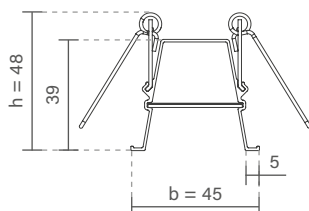

Dimensão (l x b x h)	Código
500 x 45 x 48mm	SPE30050
1000 x 45 x 48mm	SPE30100
1500 x 45 x 48mm	SPE30150
2000 x 45 x 48mm	SPE30200
2500 x 45 x 48mm	SPE30250
3000 x 45 x 48mm	SPE30300

* Nicho: largura de 39mm.