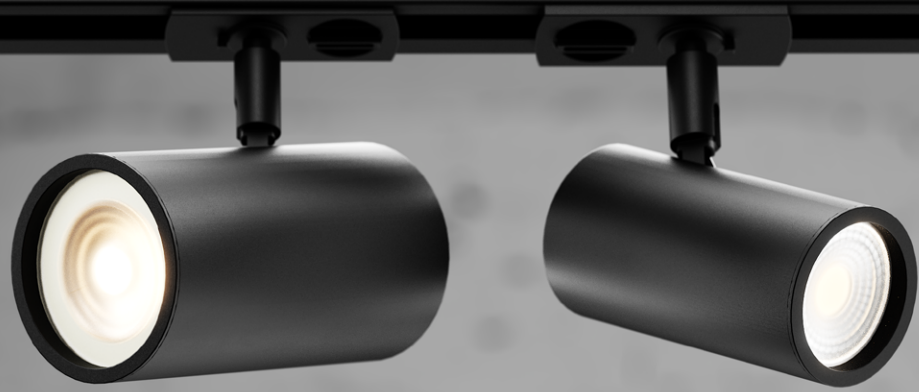

PRO LED

PRO LAMP