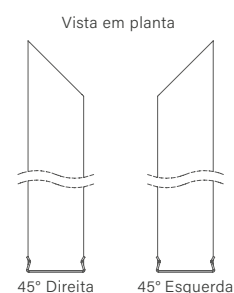

PERFIL COM FITA DE LED INTEGRADA

Dimensão (l x b x h)	Potência total	45° DIREITA	45° ESQUERDA	Temp. de cor	Fluxo total
		Código	Código		
230 x 52 x 47mm	3,8W	SFPE40025DLED27	SFPE40025ELED27	2700K	247lm
		SFPE40025DLED3	SFPE40025ELED3	3000K	262lm
		SFPE40025DLED4	SFPE40025ELED4	4000K	278lm
480 x 52 x 47mm	8,6W	SFPE40050DLED27	SFPE40050ELED27	2700K	555lm
		SFPE40050DLED3	SFPE40050ELED3	3000K	590lm
		SFPE40050DLED4	SFPE40050ELED4	4000K	625lm
980 x 52 x 47mm	18,2W	SFPE40100DLED27	SFPE40100ELED27	2700K	1172lm
		SFPE40100DLED3	SFPE40100ELED3	3000K	1245lm
		SFPE40100DLED4	SFPE40100ELED4	4000K	1319lm
1480 x 52 x 47mm	27,8W	SFPE40150DLED27	SFPE40150ELED27	2700K	1789lm
		SFPE40150DLED3	SFPE40150ELED3	3000K	1901lm
		SFPE40150DLED4	SFPE40150ELED4	4000K	2013lm
1980 x 52 x 47mm	37,4W	SFPE40200DLED27	SFPE40200ELED27	2700K	2406lm
		SFPE40200DLED3	SFPE40200ELED3	3000K	2556lm
		SFPE40200DLED4	SFPE40200ELED4	4000K	2707lm
2480 x 52 x 47mm	47W	SFPE40250DLED27	SFPE40250ELED27	2700K	3023lm
		SFPE40250DLED3	SFPE40250ELED3	3000K	3211lm
		SFPE40250DLED4	SFPE40250ELED4	4000K	3401lm
2980 x 52 x 47mm	56,6W	SFPE40300DLED27	SFPE40300ELED27	2700K	3640lm
		SFPE40300DLED3	SFPE40300ELED3	3000K	3867lm
		SFPE40300DLED4	SFPE40300ELED4	4000K	4095lm

* Nicho: largura de 43mm.

ACABAMENTOS

*Consulte todos os acabamentos disponíveis.

*Fonte não inclusa

ESPECIFICAÇÕES

Produzido em alumínio;
Difusor em acrílico.