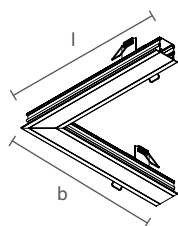

* Nicho: largura de 31mm.

*Fonte não inclusa

ESPECIFICAÇÕES

Produzido em alumínio;
Difusor em acrílico.

ACABAMENTOS

*Consulte todos os acabamentos disponíveis.

FIT25 STANDARD | CURVA DIREITA ESQUERDA

PERFIL VAZIO PARA FITA DE LED