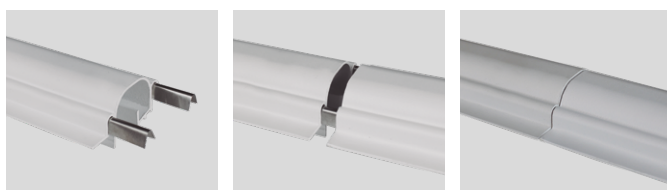

* Nicho: largura de 45mm.

Molas em aço inox que garantem o perfeito alinhamento do perfil.

- Aplicação em paredes e tetos de Drywall
- Produzido em alumínio
- Sistema de junção por molas em aço inox
- Acabamento no frame (sem bordas aparentes)