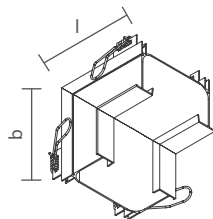

LINE UP DUPLO COM ABA | CURVA TETO PAREDE

PERFIL VAZIO PARA FITA DE LED

Dimensão (l x b x h)	Código

105 x 100 x 105mm SPELDA001

* Nicho: de 64 x 90 x 64mm.