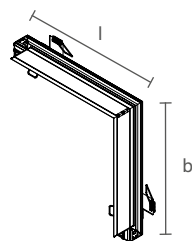

PERFIL COM FITA DE LED INTEGRADA

Dimensão (l x b x h)	Potência total	Código	Temp. de cor	Fluxo total

227 x 49 x 227mm

7,7W

SFPE25001LED27

2700K

398lm

SFPE25001LED3

3000K

423lm

SFPE25001LED4

4000K

448lm

* Nicho: largura de 204 x 31 x 204mm.