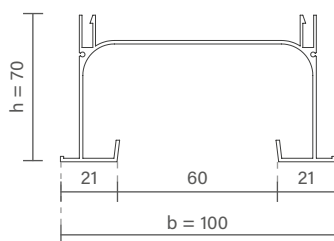

Dimensão (l x b x h)	Código

3000 x 100 x 70mm   SPELDA300

* Nicho: largura de 90mm.

PERFIL COM FITA DE LED INTEGRADA

Dimensão (l x b x h)	Potência total	Código	Temp. de cor	Fluxo total
3000 x 100 x 70mm	115,2W	SFPELDA300LED27	■ 2700K	5604lm
		SFPELDA300LED3	■ 3000K	5956lm
		SFPELDA300LED4	■ 4000K	6306lm

* Nicho: largura de 90mm.

*Fonte não inclusa

ESPECIFICAÇÕES

Produzido em alumínio;

Pág. 98

ACABAMENTOS

*Consulte todos os acabamentos disponíveis.

Possibilidade de aplicação de módulos spot, saiba mais na **pág. 133**

Acesse o QR Code para mais informações técnicas.