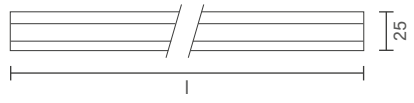

FIT25 STANDARD | PERFIL DE EMBUTIR *CUSTOMIZÁVEL*

CÓDIGO
SFPE25

TENSÃO
24 V

*Fonte não inclusa

Fitas freecut + Fit25 Standard

FREECUT
10W/M

- 2700K
  576 lm/m
- 3000K
  620 lm/m
- 4000K
  663 lm/m

FREECUT
14W/M

- 2700K
  1061 lm/m
- 3000K
  1116 lm/m
- 4000K
  1170 lm/m

FREECUT
19W/M

- 2700K
  1147 lm/m
- 3000K
  1234 lm/m
- 4000K
  1320 lm/m

*Fluxo com perfil.

SAIBA COMO CUSTOMIZAR O PERFIL NA PÁG. 128

ESPECIFICAÇÕES
Produzido em alumínio;
Difusor em acrílico.

ACABAMENTOS

500MM A 3000MM

- BT
- PT
- MC

500MM A 2000MM

- GR
- AD
- DO
- OL
- FF
- RF