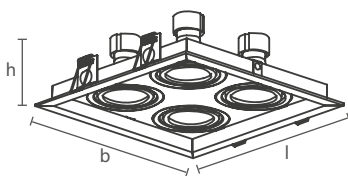

Dimensão (l x b x h)	Código	Soquete	Lâmpada*	Nicho
200 x 200 x 75mm	SIN50324	4 x GU10/GZ10	MR16 LED	186 x 186mm
241 x 241 x 120mm	SIN50334	4 x E27	PAR20 LED	227 x 227mm
241 x 241 x 80mm	SIN51344	4 x GU10/GZ10	AR70 LED	227 x 227mm
324 x 324 x 85mm	SIN51354	4 x GU10/GZ10	AR111 LED	310 x 310mm
324 x 324 x 150mm	SIN51364	4 x E27	PAR30 LED	310 x 310mm

*Lâmpada não inclusa no produto.

ESPECIFICAÇÕES

Produzido em alumínio;
*Avaliar se a dimensão da lâmpada é compatível com o produto adquirido;
Produto Bivolt (127V/220V).

ACABAMENTOS

*Consulte todos os acabamentos disponíveis.

inclinação de 44°