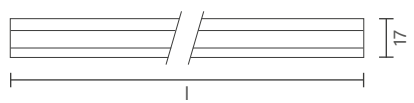

FIT15 | PERFIL DE SOBREPOR *CUSTOMIZÁVEL*

CÓDIGO
SFPS15

TENSÃO
24 V

*Fonte não inclusa

Fitas freecut + Fit15

FREECUT **10W/M**

- 2700K
  750 lm/m
- 3000K
  808 lm/m
- 4000K
  864 lm/m

FREECUT **14W/M**

- 2700K
  1382 lm/m
- 3000K
  1454 lm/m
- 4000K
  1524 lm/m

FREECUT **19W/M**

- 2700K
  1494 lm/m
- 3000K
  1607 lm/m
- 4000K
  1719 lm/m

*Fluxo com perfil.

SAIBA COMO CUSTOMIZAR O PERFIL NA PÁG. 128

ESPECIFICAÇÕES

Produzido em alumínio;
Difusor em acrílico.

ACABAMENTOS

500MM A 3000MM

- BT
- PT
- MC

500MM A 2000MM

- GR
- AD
- DO
- OL
- FF
- RF