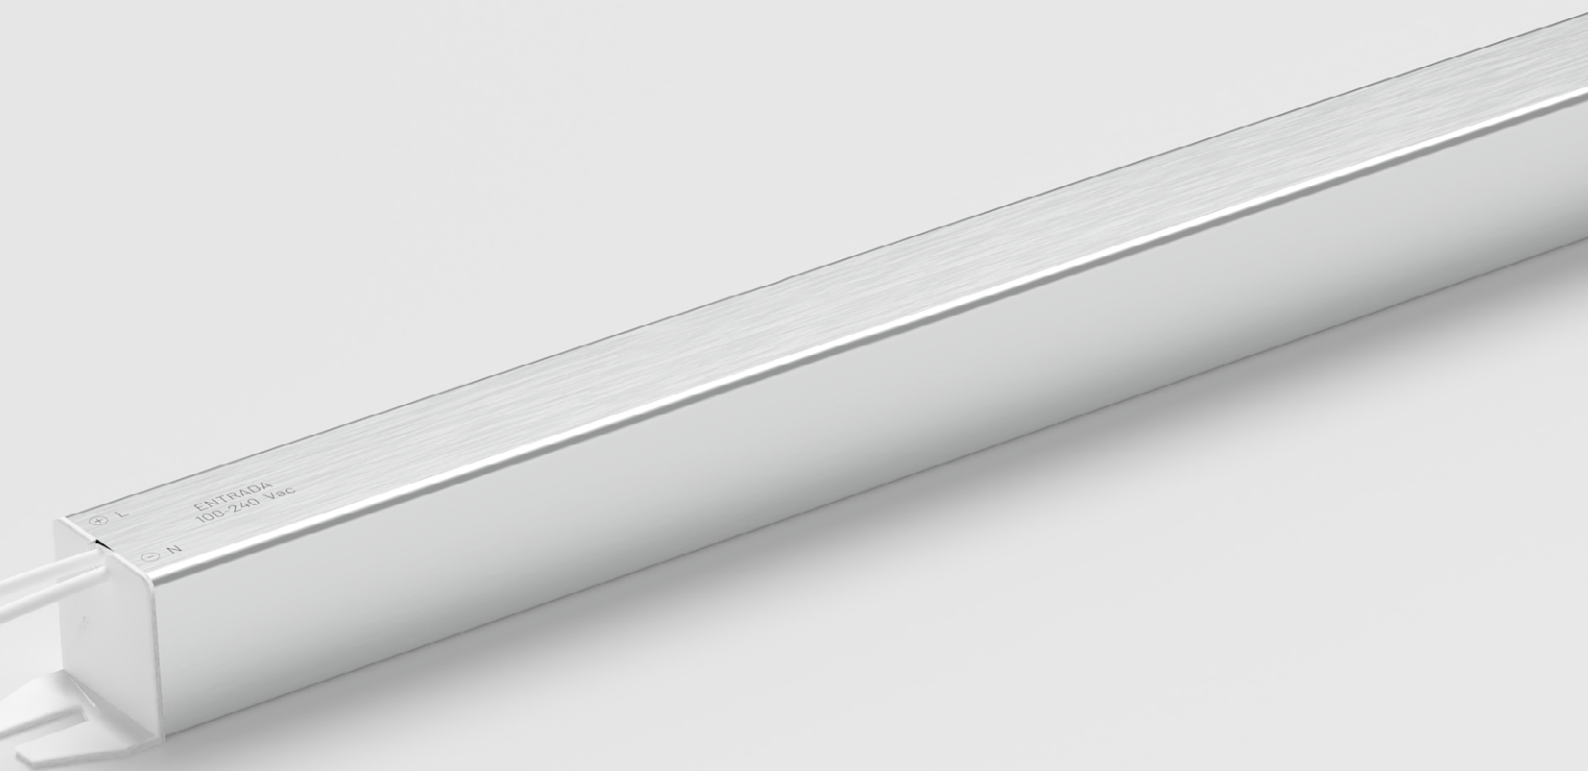

ACESSÓRIOS, MÓDULOS E FONTES