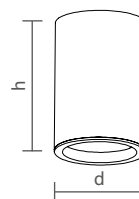

PLAFON LISSE I | MÓDULO PARA PERFIL

Dimensão	Código	Soquete	Lâmpada*
Ø56 x 85mm	SMO03006	1 x GU10/GZ10	MR16 LED