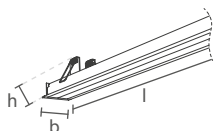

ACABAMENTOS
500MM A 3000MM

- BT
- PT
- MC

500MM A 2000MM

- GR
- AD
- DO
- OL
- FF
- RF

FIT40 STANDARD | CANTO 45°

PERFIL VAZIO PARA FITA DE LED

Dimensão (l x b x h)	45° DIREITA	45° ESQUERDA
	Código	Código
500 x 52 x 47mm	SPE40050D	SPE40050E
1000 x 52 x 47mm	SPE40100D	SPE40100E
1500 x 52 x 47mm	SPE40150D	SPE40150E
2000 x 52 x 47mm	SPE40200D	SPE40200E
2500 x 52 x 47mm	SPE40250D	SPE40250E
3000 x 52 x 47mm	SPE40300D	SPE40300E