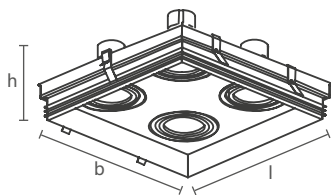

Dimensão (l x b x h)	Código	Soquete	Lâmpada*	Nicho
198 x 198 x 90mm	SIN60324	4 x GU10/GZ10	MR16 LED	217 x 217mm
198 x 198 x 130mm	SIN60334	4 x E27	PAR20 LED	217 x 217mm
198 x 198 x 100mm	SIN61344	4 x GU10/GZ10	AR70 LED	217 x 217mm
281 x 281 x 100mm	SIN61354	4 x GU10/GZ10	AR111 LED	300 x 300mm
281 x 281 x 160mm	SIN60364	4 x E27	PAR30 LED	300 x 300mm

*Lâmpada não inclusa no produto.

ESPECIFICAÇÕES

Produzido em alumínio;
*Avaliar se a dimensão da lâmpada é compatível com o produto adquirido;
Produto Bivolt (127V/220V).

ACABAMENTOS

*Consulte todos os acabamentos disponíveis.