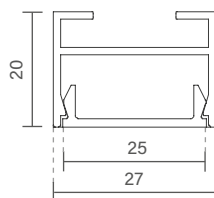

Dimensão (l x b x h)	Código
500 x 27 x 20mm	SPS25050
1000 x 27 x 20mm	SPS25100
1500 x 27 x 20mm	SPS25150
2000 x 27 x 20mm	SPS25200
2500 x 27 x 20mm	SPS25250
3000 x 27 x 20mm	SPS25300

PERFIL COM FITA DE LED INTEGRADA

Dimensão (l x b x h)	Potência total	Código	Temp. de cor	Fluxo total
500 x 27 x 20mm	9,6W	SFPS25050LED27	2700K	559lm
		SFPS25050LED3	3000K	594lm
		SFPS25050LED4	4000K	629lm
1000 x 27 x 20mm	19,2W	SFPS25100LED27	2700K	1119lm
		SFPS25100LED3	3000K	1189lm
		SFPS25100LED4	4000K	1259lm
1500 x 27 x 20mm	28,8W	SFPS25150LED27	2700K	1678lm
		SFPS25150LED3	3000K	1783lm
		SFPS25150LED4	4000K	1888lm
2000 x 27 x 20mm	38,4W	SFPS25200LED27	2700K	2237lm
		SFPS25200LED3	3000K	2378lm
		SFPS25200LED4	4000K	2518lm
2500 x 27 x 20mm	48W	SFPS25250LED27	2700K	2797lm
		SFPS25250LED3	3000K	2972lm
		SFPS25250LED4	4000K	3147lm
3000 x 27 x 20mm	57,6W	SFPS25300LED27	2700K	3356lm
		SFPS25300LED3	3000K	3566lm
		SFPS25300LED4	4000K	3776lm