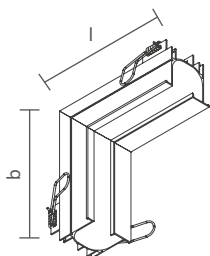

*Consulte todos os acabamentos disponíveis.

LINE UP COM ABA | CURVA TETO PAREDE

PERFIL VAZIO PARA FITA DE LED

Dimensão (l x b x h)	Código
145 x 55 x 145mm	SPELSA001

* Nicho: de 115 x 44 x 115mm.

PERFIL COM FITA DE LED INTEGRADA