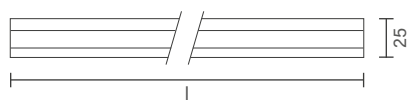

FIT15 STANDARD | PERFIL DE EMBUTIR *CUSTOMIZÁVEL*

CÓDIGO
SFPE15