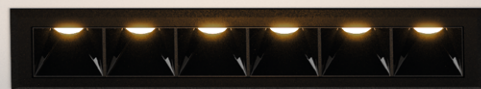

*Todos produtos Standard são IP20.

TECNOLOGIA FREECUT

Permite o corte na luminária integrada na medida exata desejada, sem se preocupar com área de corte específicas.

GLOSSÁRIO DE ACABAMENTOS

- BT | Branco total
- PT | Preto total
- DO | Dourado
- OL | Oliva
- GR | Grafite
- MC | Marrom Corten

MIKRO

Menor, mais versátil, mais Mikro.

Embutido de presença sutil, pensado para integração total ao forro, entregando efeito de luz com total discrição. Em 1, 3 ou 6 focos, ele resolve do detalhe ao conjunto, com recorte micro e estética limpa.