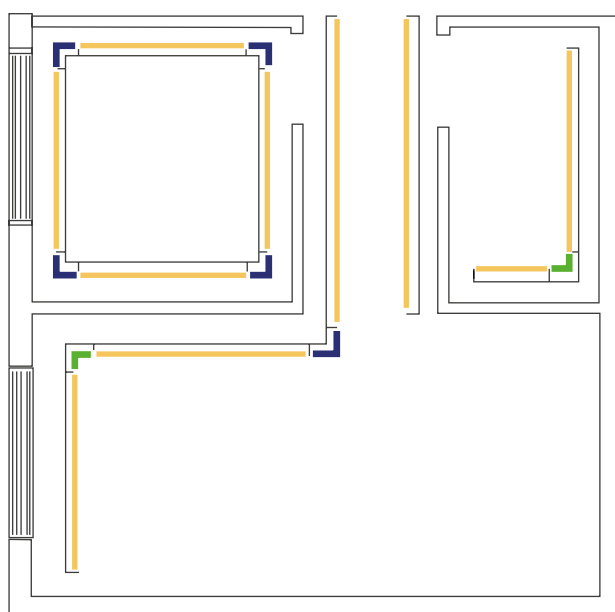

— SLSE - BASE RETO