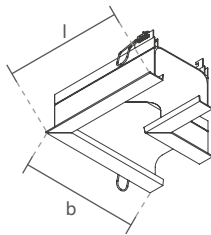

Acesse o QR Code para mais informações técnicas.

LINE UP DUPLO COM ABA | CURVA DIREITA ESQUERDA

PERFIL VAZIO PARA FITA DE LED

Dimensão (l x b x h)	Código
-------------------------	--------

170 x 170 x 70mm SPELDA000