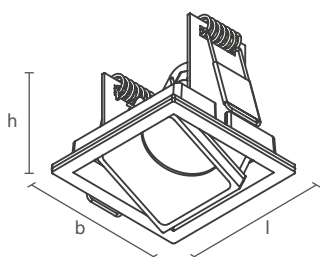

Compatível com acessório Honeycomb (pag. 132).

PRO LED

PRO LAMP

PRO 11 | EMBUTIDO

SEM03045

Dimensão (l x b x h)	Código	Soquete	Lâmpada*	Nicho
60 x 60 x 45mm	SEM03045	1 x GU10/GZ10	MR11 LED	52 x 52mm
100 x 60 x 45mm	SEM03046	2 x GU10/GZ10	MR11 LED	92 x 52mm
135 x 60 x 45mm	SEM03047	3 x GU10/GZ10	MR11 LED	129 x 52mm