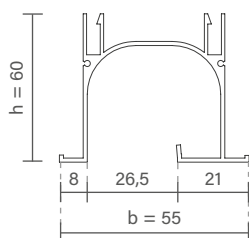

Dimensão (l x b x h)	Código

3000 x 55 x 60mm   SPELSA300

* Nicho: largura de 44mm.

PERFIL COM FITA DE LED INTEGRADA

Dimensão (l x b x h)	Potência total	Código	Temp. de cor	Fluxo total
3000 x 55 x 60mm	57,6W	SFPELSA300LED27	■ 2700K	3444lm
		SFPELSA300LED3	■ 3000K	3660lm
		SFPELSA300LED4	■ 4000K	3873lm

* Nicho: largura de 44mm.