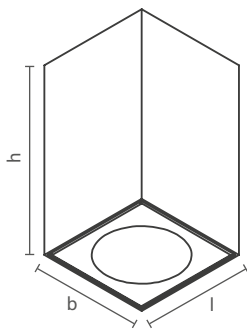

Dimensão (l x b x h)	Código	Soquete	Lâmpada*
57 x 57 x 85mm	SPL03009	1 x GU10/GZ10	MR16 LED
80 x 80 x 95mm	SPL03010	1 x GU10/GZ10	AR70 LED
80 x 80 x 135mm	SPL03011	1 x E27	PAR20 LED

*Lâmpada não inclusa no produto.