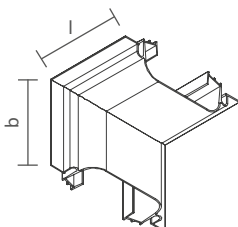

Dimensão (l x b x h)	Código
100 x 131 x 100mm	SLDE0002

* Nicho: de 100 x 95 x 100mm.

ESPECIFICAÇÕES

Produzido em alumínio;

ACABAMENTOS

BT

*Consulte todos os acabamentos disponíveis.