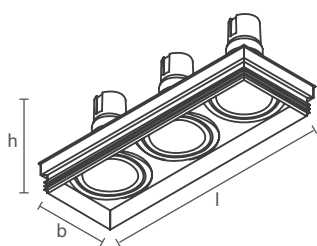

Dimensão (l x b x h)	Código	Soquete	Lâmpada*	Nicho
96 x 303 x 90mm	SIN60323	3 x GU10/GZ10	MR16 LED	115 x 322mm
96 x 303 x 130mm	SIN60333	3 x E27	PAR20 LED	115 x 322mm
96 x 303 x 100mm	SIN61343	3 x GU10/GZ10	AR70 LED	115 x 322mm
136 x 426 x 100mm	SIN61353	3 x GU10/GZ10	AR111 LED	155 x 445mm
136 x 426 x 160mm	SIN60363	3 x E27	PAR30 LED	155 x 445mm

*Lâmpada não inclusa no produto.