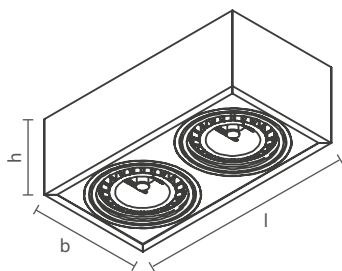

Dimensão (b x l x h)	Código	Soquete	Lâmpada*
117 x 219 x 105mm	SIN40122	2 x GU10/GZ10	MR16 LED
117 x 219 x 116mm	SIN40132	2 x E27	PAR20 LED
117 x 219 x 105mm	SIN41142	2 x GU10/GZ10	AR70 LED
158 x 302 x 105mm	SIN41152	2 x GU10/GZ10	AR111 LED

*Lâmpada não inclusa no produto.

ESPECIFICAÇÕES

Produzido em alumínio;
*Avaliar se a dimensão da lâmpada é
compatível com o produto adquirido;
Produto Bivolt (127V/220V).

ACABAMENTOS

*Consulte todos os acabamentos disponíveis.

Acesse o
QR Code
para mais
informações
técnicas