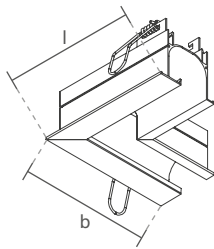

LINE UP COM ABA | CURVA DIREITA

PERFIL VAZIO PARA FITA DE LED

Dimensão (l x b x h)	Código
-------------------------	--------

120 x 120 x 60mm SPELSA000D

* Nicho: de 114 x 114 x 44mm.

PERFIL COM FITA DE LED INTEGRADA