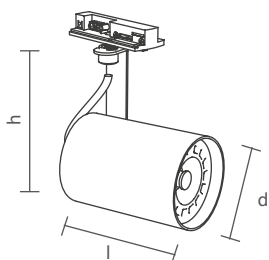

LISSE SOLUTION II | SPOT PARA TRILHO

Dimensão (d x l x h)	Código	Soquete	Lâmpada*
Ø64 x 130 x 110mm	SIN55925	1 x GU10/GZ10	MR16 LED
Ø76 x 155 x 140mm	SIN55935	1 x E27	PAR20 LED
Ø76 x 110 x 140mm	SIN55945	1 x GU10/GZ10	AR70 LED
Ø117 x 125 x 155mm	SIN55955	1 x GU10/GZ10	AR111 LED
Ø117 x 155 x 155mm	SIN55965	1 x E27	PAR30 LED

*Lâmpada não inclusa no produto;
Para uso com trilhos eletrificados.

Accesse o QR Code para mais informações técnicas.

ESPECIFICAÇÕES

Produzido em alumínio;
*Avaliar se a dimensão da lâmpada é compatível com o produto adquirido;
Produto Bivolt (127V/220V).

ACABAMENTOS

*Consulte todos os acabamentos disponíveis.

inclinação de 90°