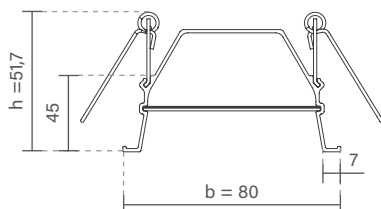

Dimensão (l x b x h)	Potência	Potência total	Código	Temp. de cor	Fluxo total
500 x 80 x 51,7mm	10W/M	10W	SFPE60050P10LED27	2700K	600lm
			SFPE60050P10LED3	3000K	630lm
			SFPE60050P10LED4	4000K	690lm
	14W/M	14,4W	SFPE60050P14LED27	2700K	900lm
			SFPE60050P14LED3	3000K	930lm
			SFPE60050P14LED4	4000K	980lm
	19W/M	19,2W	SFPE60050P19LED27	2700K	1200lm
			SFPE60050P19LED3	3000K	1240lm
			SFPE60050P19LED4	4000K	1300lm
1000 x 80 x 51,7mm	10W/M	20W	SFPE60100P10LED27	2700K	1200lm
			SFPE60100P10LED3	3000K	1260lm
			SFPE60100P10LED4	4000K	1380lm
	14W/M	28,8W	SFPE60100P14LED27	2700K	1800lm
			SFPE60100P14LED3	3000K	1860lm
			SFPE60100P14LED4	4000K	1960lm
	19W/M	38,4W	SFPE60100P19LED27	2700K	2400lm
			SFPE60100P19LED3	3000K	2480lm
			SFPE60100P19LED4	4000K	2600lm
1500 x 80 x 51,7mm	10W/M	30W	SFPE60150P10LED27	2700K	1800lm
			SFPE60150P10LED3	3000K	1890lm
			SFPE60150P10LED4	4000K	2070lm
	14W/M	43,2W	SFPE60150P14LED27	2700K	2700lm
			SFPE60150P14LED3	3000K	2790lm
			SFPE60150P14LED4	4000K	2940lm
	19W/M	57,6W	SFPE60150P19LED27	2700K	3600lm
			SFPE60150P19LED3	3000K	3720lm
			SFPE60150P19LED4	4000K	3900lm
2000 x 80 x 51,7mm	10W/M	40W	SFPE60200P10LED27	2700K	2400lm
			SFPE60200P10LED3	3000K	2520lm
			SFPE60200P10LED4	4000K	2760lm
	14W/M	56W	SFPE60200P14LED27	2700K	3600lm
			SFPE60200P14LED3	3000K	3720lm
			SFPE60200P14LED4	4000K	3920lm
	19W/M	76,8W	SFPE60200P19LED27	2700K	4800lm
			SFPE60200P19LED3	3000K	4960lm
			SFPE60200P19LED4	4000K	5200lm
2500 x 80 x 51,7mm	10W/M	50W	SFPE60250P10LED27	2700K	3000lm
			SFPE60250P10LED3	3000K	3150lm
			SFPE60250P10LED4	4000K	3450lm

*Fonte não inclusa

ESPECIFICAÇÕES

Produzido em alumínio;
Difusores em policarbonato.

ACABAMENTOS

*Consulte todos os acabamentos disponíveis.