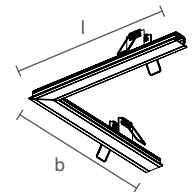

PERFIL COM FITA DE LED INTEGRADA

Dimensão (l x b x h)	Potência total	Código	Temp. de cor	Fluxo total
220 x 220 x 40mm	7,7W	SFPE13000LED27	2700K	521lm
		SFPE13000LED3	3000K	554lm
		SFPE13000LED4	4000K	586lm

* Nicho: 217 x 217 x 21mm.

TENSÃO **24 V** SDCM **<3** IRC **≥90**

*Fonte não inclusa