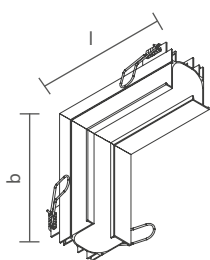

*Consulte todos os acabamentos disponíveis.

LINE UP COM ABA | CURVA TETO PAREDE

PERFIL VAZIO PARA FITA DE LED

Dimensão (l x b x h)	Código
145 x 55 x 145mm	SPELSA001

* Nicho: de 115 x 44 x 115mm.

PERFIL COM FITA DE LED INTEGRADA