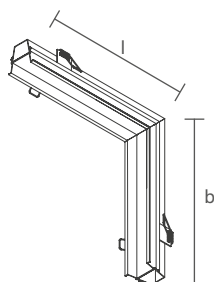

* Nicho: largura de 39mm.

FIT30 | CURVA DIREITA ESQUERDA

Dimensão (l x b x h)	Código
250 x 250 x 48mm	SPE30000

* Nicho: de 248 x 248 x 39mm.

FIT30 | CURVA TETO PAREDE

Dimensão (l x b x h)	Código
250 x 45 x 250mm	SPE30001