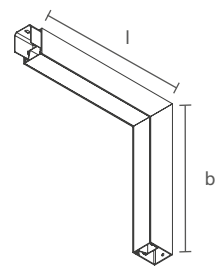

NEW FIT40 | CURVA TETO PAREDE

PERFIL VAZIO PARA FITA DE LED

Dimensão (l x b x h)	Código
300 x 40 x 300mm	SPS40001F