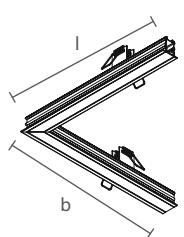

ACABAMENTOS

*Consulte todos os acabamentos disponíveis.

FIT15 STANDARD | CURVA DIREITA ESQUERDA

PERFIL VAZIO PARA FITA DE LED

Dimensão (l x b x h)	Código
250 x 250 x 48mm	SPE15000

* Nicho: de 245 x 245 x 18mm.