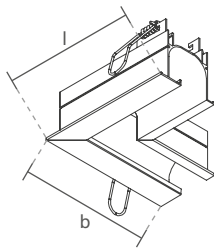

LINE UP COM ABA | CURVA DIREITA

PERFIL VAZIO PARA FITA DE LED

Dimensão (l x b x h)	Código
-------------------------	--------

120 x 120 x 60mm SPELSA000D

* Nicho: de 114 x 114 x 44mm.

PERFIL COM FITA DE LED INTEGRADA