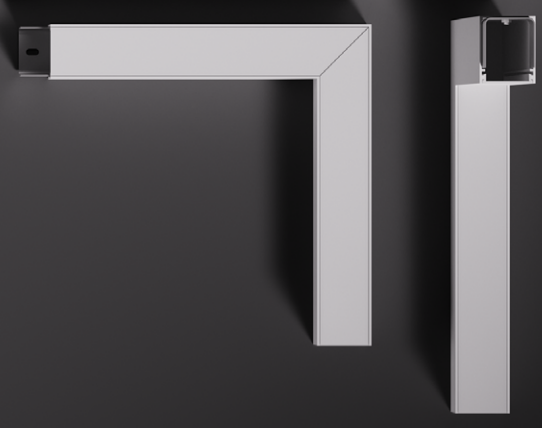

Pág. 82

ACABAMENTOS

*Consulte todos os acabamentos disponíveis.

Possibilidade de aplicação de módulos spot, saiba mais na **pág. 133**

Accesse o QR Code para mais informações técnicas.

NEW FIT40 | CURVA DIREITA ESQUERDA