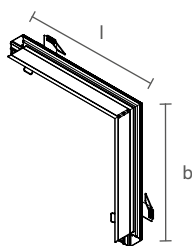

FIT25 STANDARD | CURVA TETO PAREDE

PERFIL VAZIO PARA FITA DE LED

Dimensão (l x b x h)	Código

250 x 40 x 250mm

SPE25001

* Nicho: de 225 x 31 x 225mm.