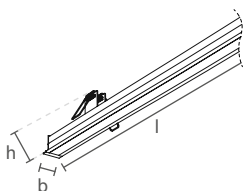

ACABAMENTOS
500MM A 3000MM

500MM A 2000MM

FIT15 STANDARD | CANTO 45°

PERFIL VAZIO PARA FITA DE LED

Dimensão (l x b x h)	45° DIREITA	45° ESQUERDA
	Código	Código
500 x 25 x 48mm	SPE15050D	SPE15050E
1000 x 25 x 48mm	SPE15100D	SPE15100E
1500 x 25 x 48mm	SPE15150D	SPE15150E
2000 x 25 x 48mm	SPE15200D	SPE15200E
2500 x 25 x 48mm	SPE15250D	SPE15250E
3000 x 25 x 48mm	SPE15300D	SPE15300E