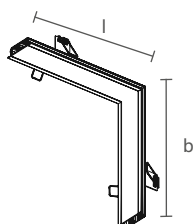

* Nicho: largura de 245 x 245 x 43mm.

*Fonte não inclusa

FIT40 SLIM | CURVA TETO PAREDE

PERFIL VAZIO PARA FITA DE LED

Dimensão (l x h x b)	Código
250 x 51 x 250mm	SPE43001

* Nicho: de 238 x 43 x 238mm.

PERFIL COM FITA DE LED INTEGRADA