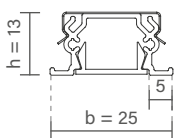

Dimensão (l x b x h)	Código
500 x 25 x 13mm	SPE14050
1000 x 25 x 13mm	SPE14100
1500 x 25 x 13mm	SPE14150
2000 x 25 x 13mm	SPE14200
2500 x 25 x 13mm	SPE14250
3000 x 25 x 13mm	SPE14300

* Nicho: largura de 21 x 13mm.

PERFIL COM FITA DE LED INTEGRADA

Dimensão (l x b x h)	Potência total	Código	Temp. de cor	Fluxo total
500 x 25 x 13mm	9,6W	SFPE14050LED27	2700K	650lm
		SFPE14050LED3	3000K	690lm
		SFPE14050LED4	4000K	731lm
1000 x 25 x 13mm	19,2W	SFPE14100LED27	2700K	1300lm
		SFPE14100LED3	3000K	1381lm
		SFPE14100LED4	4000K	1462lm
1500 x 25 x 13mm	28,8W	SFPE14150LED27	2700K	1949lm
		SFPE14150LED3	3000K	2071lm
		SFPE14150LED4	4000K	2193lm
2000 x 25 x 13mm	38,4W	SFPE14200LED27	2700K	2599lm
		SFPE14200LED3	3000K	2762lm
		SFPE14200LED4	4000K	2924lm
2500 x 25 x 13mm	48W	SFPE14250LED27	2700K	3249lm
		SFPE14250LED3	3000K	3452lm
		SFPE14250LED4	4000K	3656lm
3000 x 25 x 13mm	57,6W	SFPE14300LED27	2700K	3899lm
		SFPE14300LED3	3000K	4143lm
		SFPE14300LED4	4000K	4387lm

* Nicho: largura de 21 x 13mm.