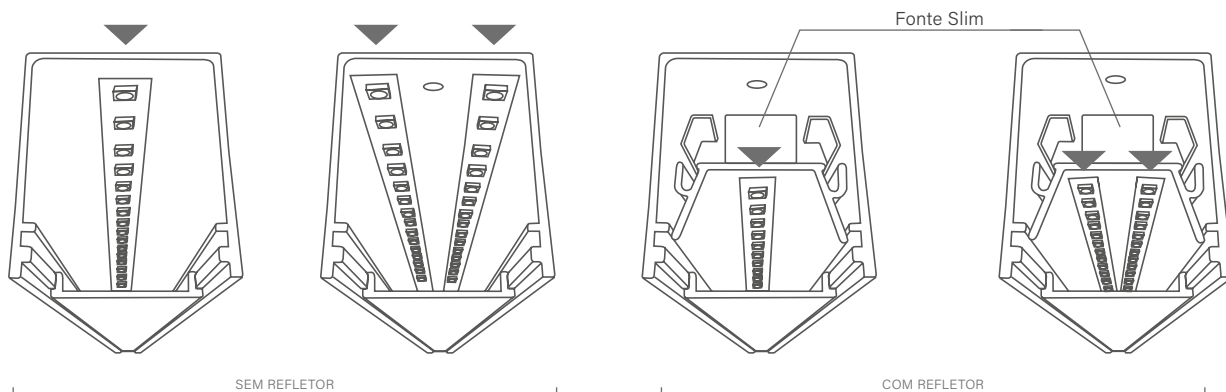

POSICIONAMENTO DA FITA DE LED

APLICAÇÃO SOBREPOR