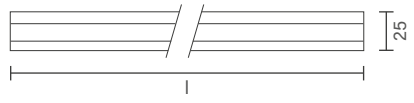

FIT15 MOBIL | PERFIL DE EMBUTIR *CUSTOMIZÁVEL*

CÓDIGO
SFPE14

TENSÃO
24 V

*Fonte não inclusa

Fitas freecut

FREECUT
5W/M

- 2700K
  352 lm/m
- 3000K
  380 lm/m
- 4000K
  406 lm/m

FREECUT
10W/M

- 2700K
  766 lm/m
- 3000K
  824 lm/m
- 4000K
  882 lm/m

FREECUT
14W/M

- 2700K
  1410 lm/m
- 3000K
  1483 lm/m
- 4000K
  1555 lm/m

FREECUT
19W/M

- 2700K
  1525 lm/m
- 3000K
  1640 lm/m
- 4000K
  1754 lm/m

*Fluxo com perfil.

SAIBA COMO CUSTOMIZAR O PERFIL NA PÁG. 128

ESPECIFICAÇÕES
Produzido em alumínio;
Difusor em acrílico.

ACABAMENTOS

500MM A 3000MM

- BT
- PT
- MC

500MM A 2000MM

- GR
- AD
- DO
- OL
- FF
- RF