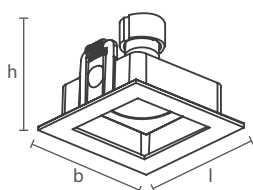

ACESSÓRIOS, MÓDULOS E FONTES

FLAT | EMBUTIDO

Dimensão (l x b x h)	Código	Soquete	Lâmpada*	Nicho
75 x 75 x 65mm	SIN65100	1 x GU10/GZ10	MR11 LED	63 x 63mm
90 x 90 x 85mm	SIN65002	1 x GU10/GZ10	MR16 LED	78 x 78mm
110 x 110 x 130mm	SIN65003	1 x E27	PAR20 LED	98 x 98mm
110 x 110 x 85mm	SIN65104	1 x GU10/GZ10	AR70 LED	98 x 98mm
150 x 150 x 95mm	SIN65106	1 x GU10/GZ10	AR111 LED	141 x 141mm
150 x 150 x 155mm	SIN65107	1 x E27	PAR30 LED	141 x 141mm