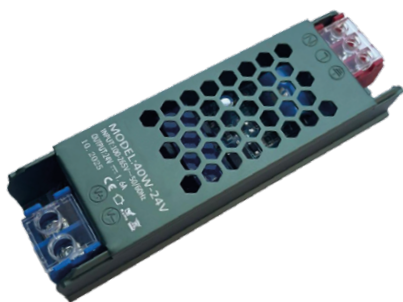

FONTE | 40W

Código	SFT00001
Potência	40W
Tensão de Entrada	100 - 265 Vac
Tensão de Saída	24 Vdc
Frequência	50 - 60Hz
Corrente de Entrada	40W MAX 0.3A
Corrente de Saída	+24 --- 1.6A MAX
Fator de Potência	0.5
Dimensão	117 x 34 x 22mm