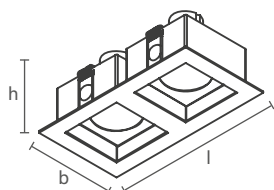

Dimensão (l x b x h)	Código	Soquete	Lâmpada*	Nicho
90 x 170 x 85mm	SIN65022	2 x GU10/GZ10	MR16 LED	78 x 158mm
110 x 210 x 130mm	SIN65023	2 x E27	PAR20 LED	98 x 198mm
110 x 210 x 85mm	SIN65124	2 x GU10/GZ10	AR70 LED	98 x 198mm

*Lâmpada não inclusa no produto.