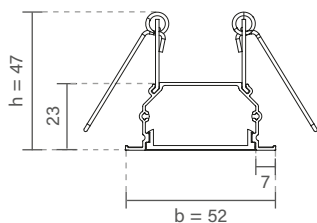

*Consulte todos os acabamentos disponíveis.

FIT40 STANDARD | PERFIL DE EMBUTIR

PERFIL VAZIO PARA FITA DE LED

Dimensão (l x b x h)	Código
500 x 52 x 47mm	SPE40050
1000 x 52 x 47mm	SPE40100
1500 x 52 x 47mm	SPE40150
2000 x 52 x 47mm	SPE40200
2500 x 52 x 47mm	SPE40250
3000 x 52 x 47mm	SPE40300