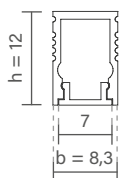

Dimensão (l x b x h)	Código
1015 x 8,3 x 12mm	SPS08100
1515 x 8,3 x 12mm	SPS08150
2015 x 8,3 x 12mm	SPS08200
3000 x 8,3 x 12mm	SPS08300