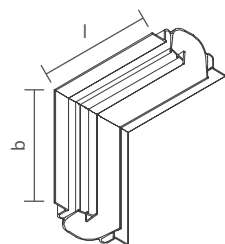

Dimensão (l x b x h)	Código
135 x 81 x 135mm	SLSE0001

* Nicho: de 100 x 45 x 100mm.