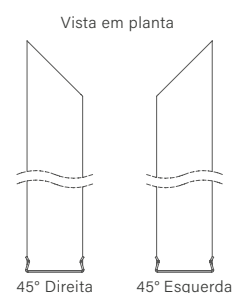

PERFIL COM FITA DE LED INTEGRADA

Dimensão (l x b x h)	Potência total	45° DIREITA	45° ESQUERDA	Temp. de cor	Fluxo total
		Código	Código		
220 x 25 x 40mm	3,8W	SFPE13025DLED27	SFPE13025ELED27	2700K	260lm
		SFPE13025DLED3	SFPE13025ELED3	3000K	276lm
		SFPE13025DLED4	SFPE13025ELED4	4000K	292lm
470 x 25 x 40mm	8,6W	SFPE13050DLED27	SFPE13050ELED27	2700K	585lm
		SFPE13050DLED3	SFPE13050ELED3	3000K	621lm
		SFPE13050DLED4	SFPE13050ELED4	4000K	658lm
970 x 25 x 40mm	18,2W	SFPE13100DLED27	SFPE13100ELED27	2700K	1235lm
		SFPE13100DLED3	SFPE13100ELED3	3000K	1312lm
		SFPE13100DLED4	SFPE13100ELED4	4000K	1389lm
1470 x 25 x 40mm	27,8W	SFPE13150DLED27	SFPE13150ELED27	2700K	1884lm
		SFPE13150DLED3	SFPE13150ELED3	3000K	2 002lm
		SFPE13150DLED4	SFPE13150ELED4	4000K	2120lm
1970 x 25 x 40mm	37,4W	SFPE13200DLED27	SFPE13200ELED27	2700K	2534lm
		SFPE13200DLED3	SFPE13200ELED3	3000K	2693lm
		SFPE13200DLED4	SFPE13200ELED4	4000K	2851lm
2470 x 25 x 40mm	47W	SFPE13250DLED27	SFPE13250ELED27	2700K	3184lm
		SFPE13250DLED3	SFPE13250ELED3	3000K	3383lm
		SFPE13250DLED4	SFPE13250ELED4	4000K	3582lm
2970 x 25 x 40mm	56,6W	SFPE13300DLED27	SFPE13300ELED27	2700K	3834lm
		SFPE13300DLED3	SFPE13300ELED3	3000K	4074lm
		SFPE13300DLED4	SFPE13300ELED4	4000K	4314lm

* Nicho: largura de 21mm.

*Fonte não inclusa

ESPECIFICAÇÕES

Produzido em alumínio;
Difusor em acrílico.

ACABAMENTOS

*Consulte todos os acabamentos disponíveis.