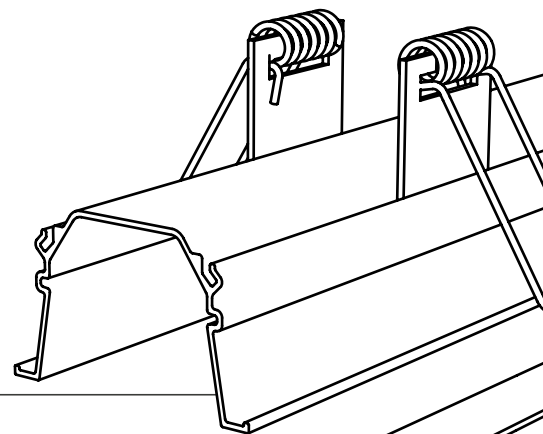

CONFORTO VISUAL

COM TRIPLO SISTEMA DE CONTROLE DE OFUSCAMENTO

FONTE DE LUZ RECUADA

O extenso recuo óptico das luminárias proporcionam maior conforto visual dentro do ângulo de corte. Nesta posição, mesmo olhando para a luminária, o observador não enxerga diretamente a fonte de luz.