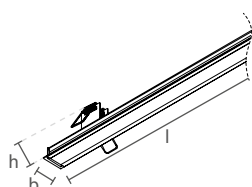

ACABAMENTOS

500MM A 3000MM

- BT
- PT
- MC

500MM A 2000MM

- GR
- AD
- DO
- OL
- FF
- RF

FIT15 SLIM | CANTO 45°

PERFIL VAZIO PARA FITA DE LED

Dimensão (l x b x h)	45° DIREITA	45° ESQUERDA
	Código	Código
500 x 25 x 40mm	SPE13050D	SPE13050E
1000 x 25 x 40mm	SPE13100D	SPE13100E
1500 x 25 x 40mm	SPE13150D	SPE13150E
2000 x 25 x 40mm	SPE13200D	SPE13200E
2500 x 25 x 40mm	SPE13250D	SPE13250E
3000 x 25 x 40mm	SPE13300D	SPE13300E