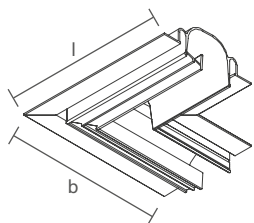

LINE UP | CURVAS

PERFIL VAZIO PARA FITA DE LED

Dimensão (l x b x h)	Código
137 x 137 x 35mm	SLSE000D

* Nicho: de 119 x 119 x 45mm.