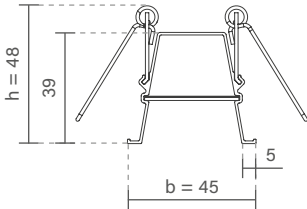

Dimensão (l x b x h)	Potência	Potência total	Código	Temp. de cor	Fluxo total
2500 x 45 x 48mm	14W/M	36W	SFPE30250P14LED27	2700K	2250lm
			SFPE30250P14LED3	3000K	2325lm
			SFPE30250P14LED4	4000K	2450lm
	19W/M	48W	SFPE30250P19LED27	2700K	3000lm
			SFPE30250P19LED3	3000K	3100lm
			SFPE30250P19LED4	4000K	3250lm
3000 x 45 x 48mm	10W/M	30W	SFPE30300P10LED27	2700K	1800lm
			SFPE30300P10LED3	3000K	1890lm
			SFPE30300P10LED4	4000K	2070lm
	14W/M	43,2W	SFPE30300P14LED27	2700K	2700lm
			SFPE30300P14LED3	3000K	2790lm
			SFPE30300P14LED4	4000K	2940lm
	19W/M	57,6W	SFPE30300P19LED27	2700K	3600lm
			SFPE30300P19LED3	3000K	3720lm
			SFPE30300P19LED4	4000K	3900lm

* Nicho: largura de 39mm.