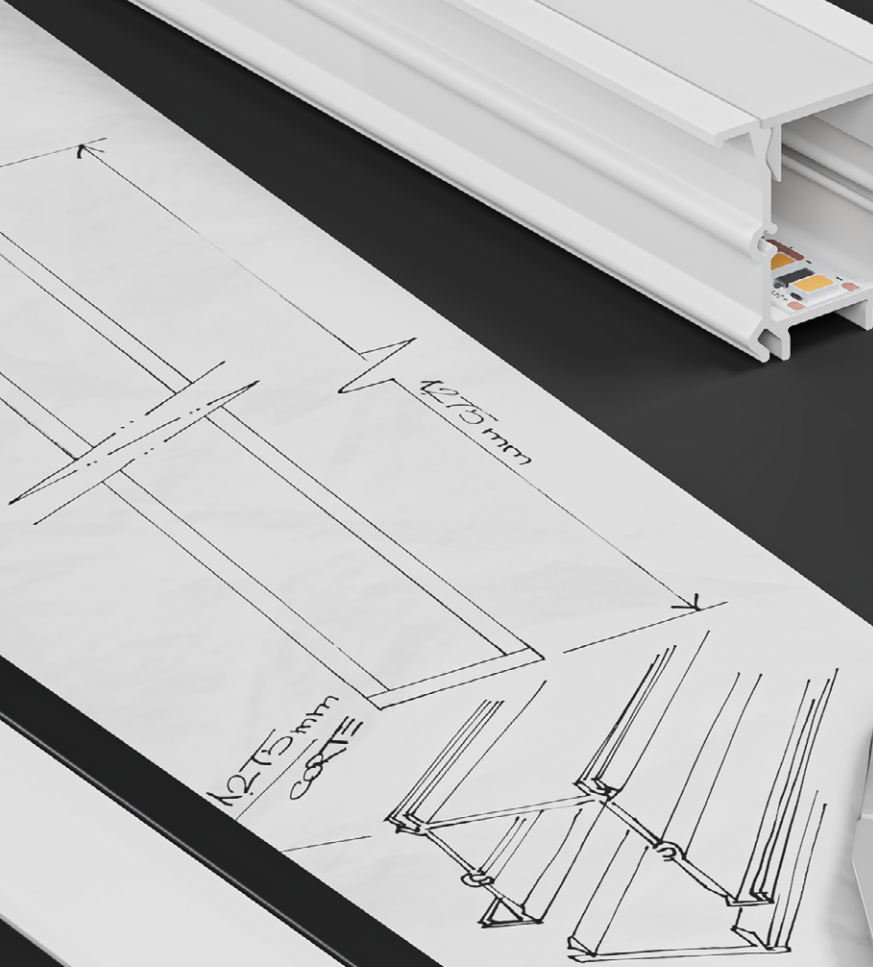

PERFIL COM FITA
DE LED INTEGRADA