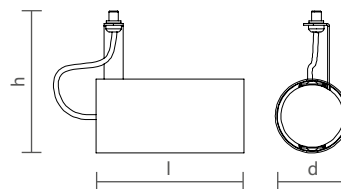

SPOT LISSE II | MÓDULO PARA PERFIL

Dimensão (d x l x h)	Código	Soquete	Lâmpada*
Ø54 x 110 x 105mm	SMO03012	1 x GU10/GZ10	MR16 LED
Ø76 x 155 x 140mm	SMO03032	1 x E27	PAR20 LED
Ø76 x 110 x 140mm	SMO03033	1 x GU10/GZ10	AR70 LED

*Lâmpada não incluídas no produto.