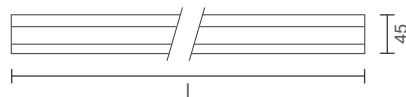

FIT60 | PERFIL DE EMBUTIR *CUSTOMIZÁVEL*

CÓDIGO
SFPE60

*Fonte não inclusa

Fitas freecut + Fit60

FREECUT **10W/M**

- 2700K
  600 lm/m
- 3000K
  630 lm/m
- 4000K
  690 lm/m

FREECUT **14W/M**

- 2700K
  900 lm/m
- 3000K
  930 lm/m
- 4000K
  980 lm/m

FREECUT **19W/M**

- 2700K
  1200 lm/m
- 3000K
  1240 lm/m
- 4000K
  1300 lm/m

*Fluxo com perfil.

SAIBA COMO CUSTOMIZAR O PERFIL NA PÁG. 128

ESPECIFICAÇÕES

Produzido em alumínio;
Difusores em policarbonato.

ACABAMENTOS

500MM A 3000MM

500MM A 2000MM