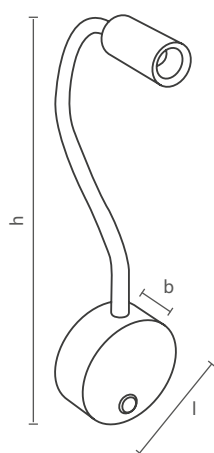

VISION | ARANDELA

Dimensão (l x b x h)	Potência total	Código	Temp. de cor	Fluxo total
83 x 34 x 425mm	3W	AR1302	■ 2700K	300lm

ESPECIFICAÇÕES

Produzido em alumínio;
Produto Bivolt (127V/220V).

ACABAMENTOS

Acesse o
QR Code
para mais
informações
técnicas