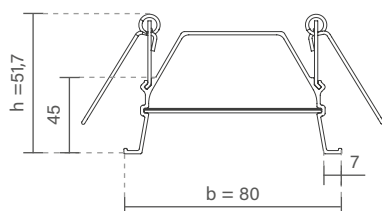

PERFIS STANDARD

PERFIS SOBREPOR

PERFIS COMFORT

PERFIS MOBILIÁRIO

ACESSÓRIOS, MÓDULOS E FONTES

FIT60 | PERFIL DE EMBUTIR

PERFIL VAZIO PARA FITA DE LED

Dimensão (l x b x h)	Código
500 x 80 x 51,7mm	SPE60050
1000 x 80 x 51,7mm	SPE60100
1500 x 80 x 51,7mm	SPE60150
2000 x 80 x 51,7mm	SPE60200
2500 x 80 x 51,7mm	SPE60250
3000 x 80 x 51,7mm	SPE60300