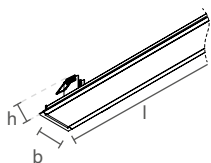

BT PT MC

500MM A 2000MM

GR AD DO OL FF RF

FIT40 SLIM | CANTO 45°

PERFIL VAZIO PARA FITA DE LED

	45° DIREITA	45° ESQUERDA
Dimensão (l x b x h)	Código	Código
500 x 51 x 40mm	SPE43050D	SPE43050E
1000 x 51 x 40mm	SPE43100D	SPE43100E
1500 x 51 x 40mm	SPE43150D	SPE43150E
2000 x 51 x 40mm	SPE43200D	SPE43200E
2500 x 51 x 40mm	SPE43250D	SPE43250E
3000 x 51 x 40mm	SPE43300D	SPE43300E