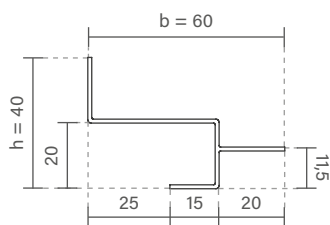

Dimensão (l x b x h)	Código
2000 x 60 x 40mm	SPETB0200
3000 x 60 x 40mm	SPETB0300

ESPECIFICAÇÕES

Produzido em alumínio.

ACABAMENTOS

BT

*Consulte todos os acabamentos disponíveis.