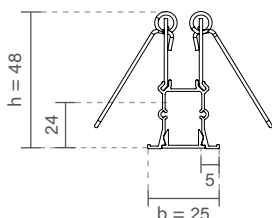

PERFIL DE EMBUTIR FIT40 STANDARD

Vazio para fita de led
Customizável
Com fita de led integrado

FIT15 STANDARD | PERFIL DE EMBUTIR

PERFIL VAZIO PARA FITA DE LED

Dimensão (l x b x h)	Código
500 x 25 x 48mm	SPE15050
1000 x 25 x 48mm	SPE15100
1500 x 25 x 48mm	SPE15150
2000 x 25 x 48mm	SPE15200
2500 x 25 x 48mm	SPE15250
3000 x 25 x 48mm	SPE15300