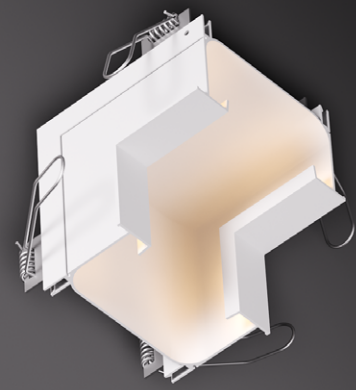

LINE UP DUPLO COM ABA | CURVA DIREITA ESQUERDA

PERFIL VAZIO PARA FITA DE LED

Dimensão (l x b x h)	Código

170 x 170 x 70mm SPELDA000

* Nicho: de 164 x 164 x 90mm.

PERFIL COM FITA DE LED INTEGRADA

Dimensão (l x b x h)	Potência total	Código	Temp. de cor	Fluxo total

170 x 170 x 70mm	8,6W	SFPELDA000LED27	2700K	420lm
		SFPELDA000LED3	3000K	447lm
		SFPELDA000LED4	4000K	473lm

* Nicho: largura de 164 x 164 x 90mm.

*Fonte não inclusa

LINE UP DUPLO COM ABA | CURVA TETO PAREDE

PERFIL VAZIO PARA FITA DE LED

Dimensão (l x b x h)	Código

105 x 100 x 105mm SPELDA001

* Nicho: de 64 x 90 x 64mm.

PERFIL COM FITA DE LED INTEGRADA

Dimensão (l x b x h)	Potência total	Código	Temp. de cor	Fluxo total

105 x 100 x 105mm	3,8W	SFPELDA001LED27	2700K	187lm
		SFPELDA001LED3	3000K	199lm
		SFPELDA001LED4	4000K	210lm

* Nicho: largura de 64 x 90 x 64mm.

*Fonte não inclusa

ESPECIFICAÇÕES

Produzido em alumínio;

ACABAMENTOS

*Consulte todos os acabamentos disponíveis.