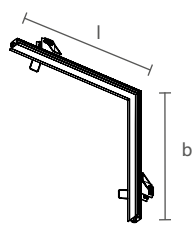

FIT15 SLIM | CURVA TETO PAREDE

PERFIL VAZIO PARA FITA DE LED

Dimensão (l x b x h)	Código
250 x 25 x 250mm	SPE13001

* Nicho: 239 x 21 x 239mm.