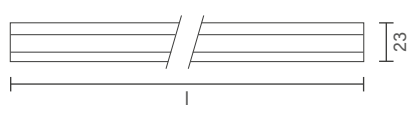

FIT15 45° | PERFIL DE SOBREPOR *CUSTOMIZÁVEL*

CÓDIGO
SFPS12

*Fonte não inclusa

Fitas freecut

FREECUT **10W/M**

- 2700K
  643 lm/m
- 3000K
  692 lm/m
- 4000K
  741 lm/m

FREECUT **14W/M**

- 2700K
  1185 lm/m
- 3000K
  1246 lm/m
- 4000K
  1306 lm/m

FREECUT **19W/M**

- 2700K
  1281 lm/m
- 3000K
  1378 lm/m
- 4000K
  1474 lm/m

*Fluxo com perfil.

SAIBA COMO CUSTOMIZAR O PERFIL NA PÁG. 128

ESPECIFICAÇÕES

Produzido em alumínio;
Difusor em acrílico.

ACABAMENTOS

500MM A 3000MM

- BT
- PT
- MC

500MM A 2000MM

- GR
- AD
- DO
- OL
- FF
- RF