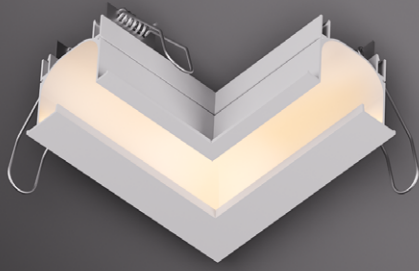

LINE UP COM ABA | CURVA DIREITA

PERFIL VAZIO PARA FITA DE LED

Dimensão (l x b x h)	Código
-------------------------	--------

120 x 120 x 60mm SPELSA000D

* Nicho: de 114 x 114 x 44mm.

PERFIL COM FITA DE LED INTEGRADA