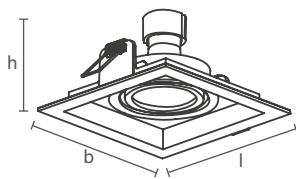

RECUADO II | EMBUTIDO

Dimensão (l x b x h)	Código	Soquete	Lâmpada*	Nicho
104 x 104 x 55mm	SIN51301	1 x GU10/GZ10	MR11 LED	90 x 90mm
117 x 117 x 75mm	SIN50321	1 x GU10/GZ10	MR16 LED	103 x 103mm
138 x 138 x 120mm	SIN50331	1 x E27	PAR20 LED	124 x 124mm
138 x 138 x 80mm	SIN51341	1 x GU10/GZ10	AR70 LED	124 x 124mm
179 x 179 x 85mm	SIN51351	1 x GU10/GZ10	AR111 LED	165 x 165mm
179 x 179 x 150mm	SIN51361	1 x E27	PAR30 LED	165 x 165mm

*Lâmpada não inclusa no produto.