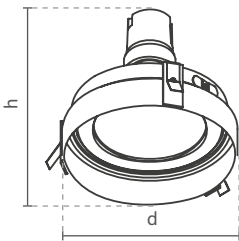

NO FRAME REDONDO | EMBUTIDO

Dimensão (d x h)	Código	Soquete	Lâmpada*	Nicho
Ø72 x 85mm	SIN60521	1 x GU10/GZ10	MR16 LED	Ø80mm
Ø95 x 130mm	SIN60531	1 x E27	PAR20 LED	Ø100mm
Ø95 x 80mm	SIN60541	1 x GU10/GZ10	AR70 LED	Ø100mm
Ø135 x 120mm	SIN60551	1 x GU10/GZ10	AR111 LED	Ø142mm
Ø135 x 130mm	SIN60561	1 x E27	PAR30 LED	Ø142mm

*Lâmpada não inclusa no produto.

DECOR LED

PERFIS SLIM

PERFIS STANDARD

PERFIS SOBREPOR

PERFIS COMFORT

PERFIS MOBILIÁRIO

ESPECIFICAÇÕES

Produzido em alumínio;
*Avaliar se a dimensão da lâmpada é compatível com o produto adquirido;
Produto Bivolt (127V/220V).

ACABAMENTOS

*Consulte todos os acabamentos disponíveis.

inclinação de 44°

Acesse o QR Code para mais informações técnicas