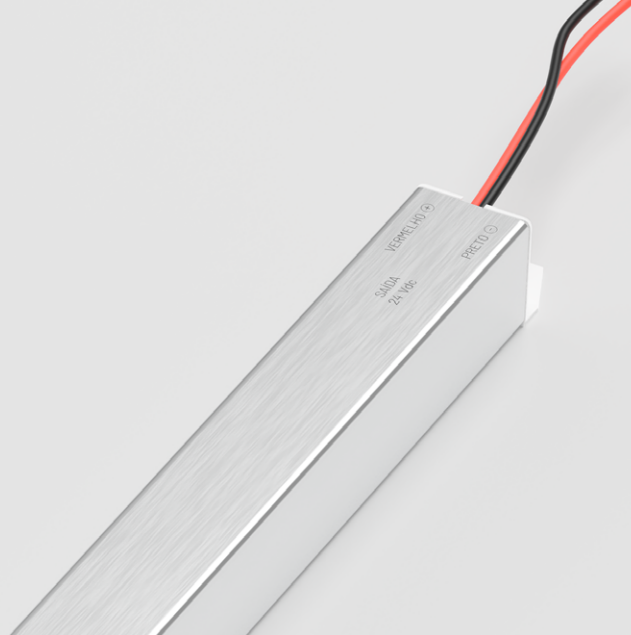

ALTO FATOR
DE POTÊNCIA

FLICKER
FREE

*Somente as fontes slim