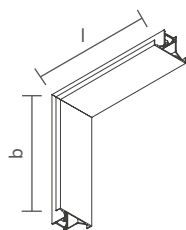

UP LIGHT | CURVA TETO PAREDE

PERFIL VAZIO PARA FITA DE LED

Dimensão (l x b x h)	Código
250 x 70 x 250mm	SPSUP001