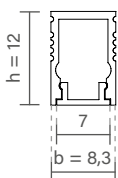

Dimensão (l x b x h)	Código
1015 x 8,3 x 12mm	SPS08100
1515 x 8,3 x 12mm	SPS08150
2015 x 8,3 x 12mm	SPS08200
3000 x 8,3 x 12mm	SPS08300