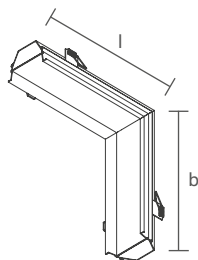

FIT60 | CURVA TETO PAREDE + FITA FREECUT

Dimensão (l x b x h)	Potência	Potência total	Código	Temp. de cor	Fluxo total
250 x 45 x 250mm	10W/M	10W	SFPE60001P10LED27	2700K	600lm
			SFPE60001P10LED3	3000K	630lm
			SFPE60001P10LED4	4000K	690lm
	14W/M	14,4W	SFPE60001P14LED27	2700K	900lm
			SFPE60001P14LED3	3000K	930lm
			SFPE60001P14LED4	4000K	980lm
19W/M	19,2W	SFPE60001P19LED27	2700K	1200lm	
		SFPE60001P19LED3	3000K	1240lm	
		SFPE60001P19LED4	4000K	1300lm	

* Nicho: de 214 x 39 x 214mm.

*Fonte não inclusa

ESPECIFICAÇÕES

Produzido em alumínio;
Difusores em policarbonato.

ACABAMENTOS

*Consulte todos os acabamentos disponíveis.

DECOR LED

PERFIS SLIM

PERFIS STANDARD

PERFIS SOBREPOR

PERFIS COMFORT

PERFIS MOBILIÁRIO

ACESSÓRIOS, MÓDULOS E FONTES