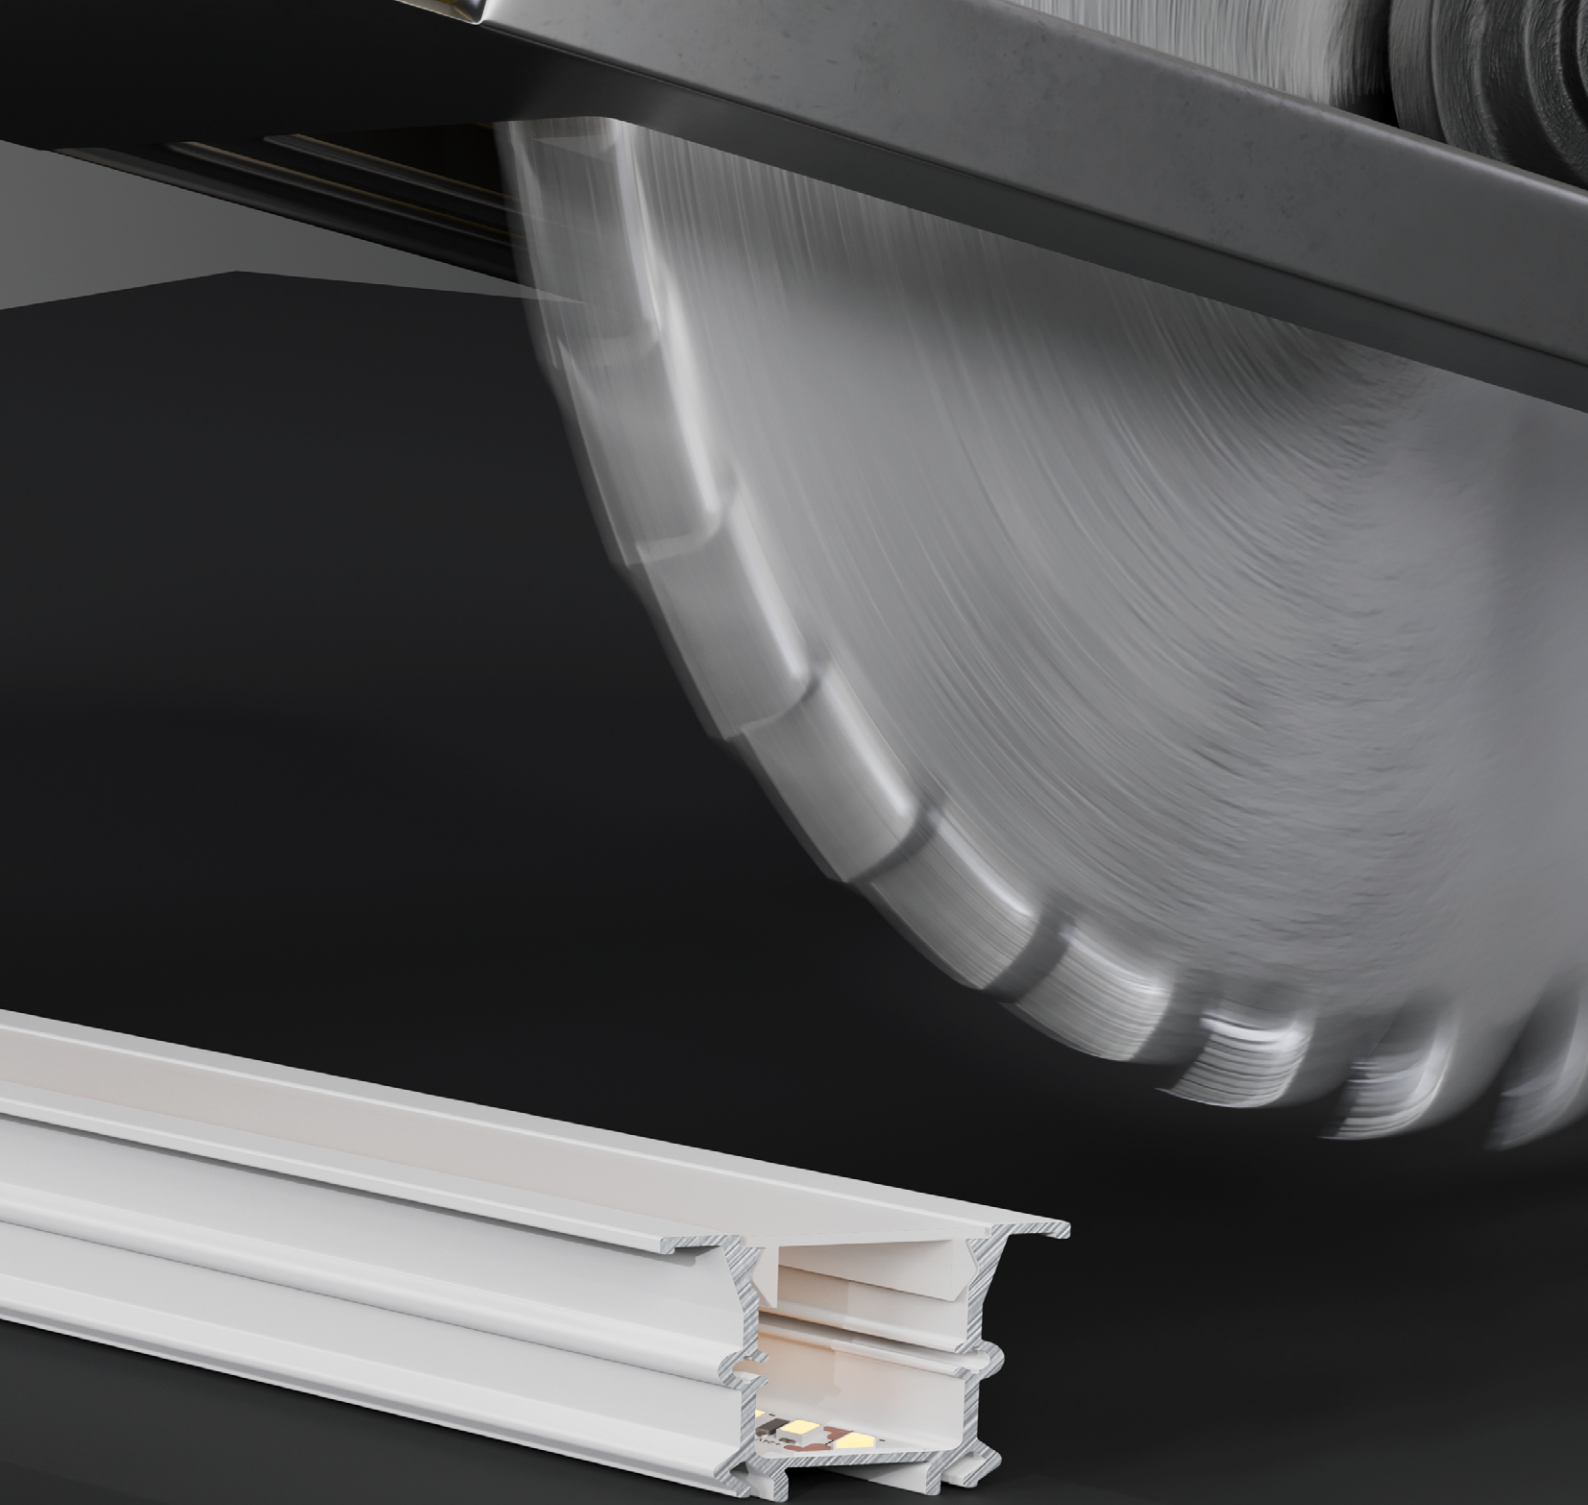

PERFIS CUSTOMIZÁVEIS

Customize dimensões, tipos de cortes, cores de acabamentos, fluxos e temperaturas de cor.