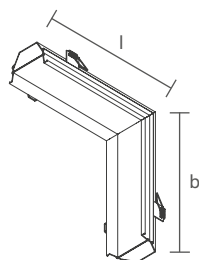

* Nicho: largura de 72mm.

FIT60 | CURVA DIREITA ESQUERDA

Dimensão (l x b x h)	Código
250 x 250 x 51,7mm	SPE60000

* Nicho: de 247 x 247 x 72mm.

FIT60 | CURVA TETO PAREDE

Dimensão (l x b x h)	Código
250 x 80 x 250mm	SPE60001