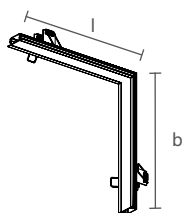

FIT25 SLIM | CURVA TETO PAREDE

PERFIL VAZIO PARA FITA DE LED

Dimensão (l x b x h)	Código
250 x 40 x 250mm	SPE23001

* Nicho: de 238 x 31 x 238mm.