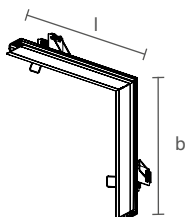

* Nicho: largura de 210 x 31 x 210mm.

*Fonte não inclusa

FIT25 SLIM | CURVA TETO PAREDE

PERFIL VAZIO PARA FITA DE LED

Dimensão (l x b x h)	Código
250 x 40 x 250mm	SPE23001

* Nicho: de 238 x 31 x 238mm.

PERFIL COM FITA DE LED INTEGRADA