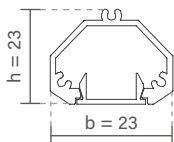

FIT15 45° | PERFIL DE SOBREPOR

PERFIL VAZIO PARA FITA DE LED