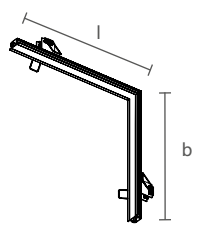

FIT15 STANDARD | CURVA TETO PAREDE

PERFIL VAZIO PARA FITA DE LED

Dimensão (l x b x h)	Código
250 x 25 x 250mm	SPE15001

* Nicho: de 225 x 18 x 225mm.